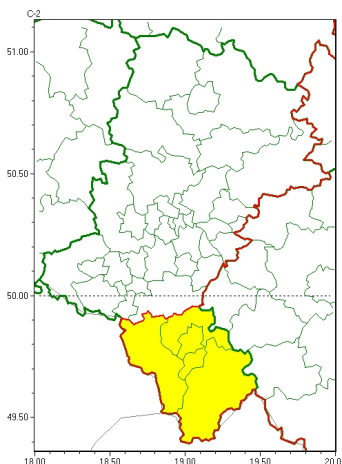

### Zasięg ostrzeżeń w województwie

Oblodzenie  
2023-11-18 12:18

## **WOJEWÓDZTWO LUBUSKIE** **OSTRZEŻENIA METEOROLOGICZNE ZBIORCZO NR 276** **WYKAZ OBSZARÓW ZUSYTYCH OSTRZEŻENIAMI** **o godz. 12:18 dnia 18.11.2023**

Zjawisko/Stopień zagrożenia	Oblodzenie/1
Obszar (w nawiasie numer ostrzeżenia dla powiatu)	powiaty: bielski(125), Bielsko-Biała(120), cieszyński(132), żywiecki(131)
Ważność	od godz. 18:00 dnia 18.11.2023 do godz. 08:00 dnia 19.11.2023
Prawdopodobieństwo	85%
Przebieg	Prognozuje się zamarzanie mokrej nawierzchni dróg i chodników po opadach deszczu ze śniegiem i mokrego śniegu powodujących ich oblodzenie. Temperatura minimalna około $-1^{\circ}\text{C}$ , temperatura minimalna przy gruncie około $-2^{\circ}\text{C}$ .
SMS	IMGW-PIB OSTRZEŻENIA: OBLODZENIE/1 Lubuskie (4 powiaty) od 18:00/18.11 do 08:00/19.11.2023 temp. min. od $-2^{\circ}\text{C}$ do $-1^{\circ}\text{C}$ , przy gruncie do $-2^{\circ}\text{C}$ , śnieg. Dotyczy powiatów: bielski, Bielsko-Biała, cieszyński i żywiecki.
RSO	Woj. Lubuskie (4 powiaty), IMGW-PIB wydał ostrzeżenie pierwszego stopnia o oblodzeniu
Uwagi	Brak.