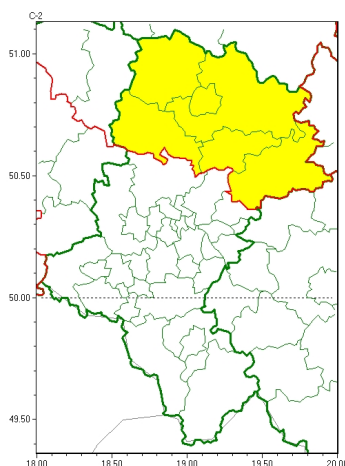

### Zasięg ostrzeżeń w województwie

Silny wiatr  
2023-12-25 22:56

**WOJEWÓDZTWO LUBUSKIE**  
**OSTRZEŻENIA METEOROLOGICZNE ZBIORCZO NR 308**  
**WYKAZ OBOWIĄZUJĄCYCH OSTRZEŻEŃ**  
**o godz. 22:56 dnia 25.12.2023**

Zjawisko/Stopień zagrożenia	Silny wiatr/1
Obszar (w nawiasie numer ostrzeżenia dla powiatu)	powiaty: Cz. stożowa(91), cz. stożowski(92), kłobucki(92), lubliniecki(91), myszkowski(94), zawierciański(100)
Ważność	od godz. 10:00 dnia 26.12.2023 do godz. 20:00 dnia 26.12.2023
Prawdopodobieństwo	70%
Przebieg	Lokalnie prognozuje się wystąpienie silnego wiatru o średniej prędkości do 35 km/h, w porywach do 75 km/h, z zachodu.
SMS	IMGW-PIB OSTRZEŻENIA: WIATR/1 Lubuskie (6 powiatów) od 10:00/26.12 do 20:00/26.12.2023 prędkość do 35 km/h, porywy do 75 km/h, W. Dotyczy powiatów: Cz. stożowa, cz. stożowski, kłobucki, lubliniecki, myszkowski i zawierciański.
RSO	Woj. Lubuskie (6 powiatów), IMGW-PIB wydał ostrzeżenie pierwszego stopnia o silnym wietrze
Uwagi	Brak.