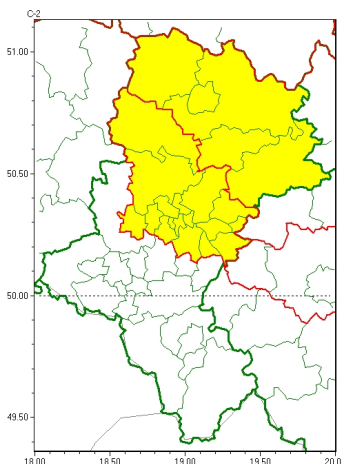

Zasięg ostrzeżeń w województwie

Opady marzjące
2024-01-13 02:56

WOJEWÓDZTWO ŁÓDZKIE
OSTRZEŻENIA METEOROLOGICZNE ZBIORCZO NR 14
WYKAZ OBOWIĄZUJĄCYCH OSTRZEŻEŃ
o godz. 02:56 dnia 13.01.2024

Zjawisko/Stopień zagrożenia	Opady marznące/1
Obszar (w nawiasie numer ostrzeżenia dla powiatu)	powiaty: bzdziński(6), Bytom(5), Chorzów(5), Dąbrowa Górnicza(6), Gliwice(5), Jaworzno(5), Katowice(5), lubliniecki(7), Mysłowice(5), Piekary Łódzkie(5), Ruda Łódzka(5), Siemianowice Łódzkie(5), Sosnowiec(5), wiatrychów(5), tarnogórski(6), Zabrze(5)
Ważność	od godz. 02:57 dnia 13.01.2024 do godz. 12:00 dnia 13.01.2024
Prawdopodobieństwo	powyżej 95%
Przebieg	Miejscami obserwowane i prognozowane są słabe opady marznące maki powodujące gołód .
SMS	IMGW-PIB OSTRZEŻENIA: MARZĄCE OPADY/1 Łódzkie (16 powiatów) od 02:57/13.01 do 12:00/13.01.2024 marznące opady, drogi liskie. Dotyczy powiatów: bzdziński, Bytom, Chorzów, Dąbrowa Górnicza, Gliwice, Jaworzno, Katowice, lubliniecki, Mysłowice, Piekary Łódzkie, Ruda Łódzka, Siemianowice Łódzkie, Sosnowiec, wiatrychów, tarnogórski i Zabrze.
RSO	Woj. łódzkie (16 powiatów), IMGW-PIB wydał ostrzeżenie pierwszego stopnia o opadach marznięcych
Uwagi	Brak.
Zjawisko/Stopień zagrożenia	Opady marznące/1
Obszar (w nawiasie numer ostrzeżenia dla powiatu)	powiaty: Czajkowska(8), czajkowski(8), kłobucki(8), myszkowski(7), zawierciański(7)
Ważność	od godz. 02:00 dnia 13.01.2024 do godz. 12:00 dnia 13.01.2024