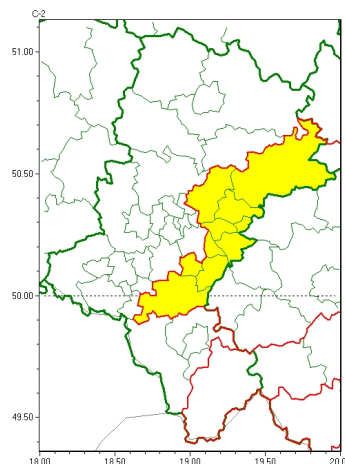

Zasięg ostrzeżeń w województwie

Przymrozki  
2024-03-14 11:34

Gęsta mgła  
2024-03-14 11:34

**WOJEWÓDZTWO ŁĄSKIE**  
**OSTRZEŻENIA METEOROLOGICZNE ZBIORCZO NR 45**  
**WYKAZ OBLICZONYCH OSTRZEŻEŃ**  
**o godz. 11:34 dnia 14.03.2024**

<b>Zjawisko/Stopień zagrożenia</b>	Przymrozki/1
<b>Obszar (w nawiasie numer ostrzeżenia dla powiatu)</b>	powiaty: żywiecki(25)
<b>Ważność</b>	od godz. 00:00 dnia 15.03.2024 do godz. 08:00 dnia 15.03.2024
<b>Prawdopodobieństwo</b>	80%
<b>Przebieg</b>	Miejscami prognozowany jest spadek temperatury powietrza do około $-2^{\circ}\text{C}$ , przy gruncie do $-4^{\circ}\text{C}$ .
<b>SMS</b>	IMGW-PIB OSTRZEŻEGA: PRZYMROZKI/1 Łąskie (1 powiat) od 00:00/15.03 do 08:00/15.03.2024 temp. min. -2 st., przy gruncie -4 st. Dotyczy powiatów: żywiecki.
<b>RSO</b>	Woj. Łąskie (1 powiat), IMGW-PIB wydał ostrzeżenie pierwszego stopnia o przymrozkach
<b>Uwagi</b>	Brak.
<b>Zjawisko/Stopień zagrożenia</b>	Gęsta mgła/1
<b>Obszar (w nawiasie numer ostrzeżenia dla powiatu)</b>	powiaty: białski(20), bieruńsko-ląki(18), Dąbrowa Górnicza(20), Jaworzno(19), Mysłowice(19), pszczyński(19), Sosnowiec(19), Tychy(17), zawierciański(22)
<b>Ważność</b>	od godz. 00:00 dnia 15.03.2024 do godz. 08:00 dnia 15.03.2024
<b>Prawdopodobieństwo</b>	80%
<b>Przebieg</b>	Miejscami prognozuje się gęste mgły, w zasięgu których widzialność będzie spadała poniżej 200 m.

<b>SMS</b>	IMGW-PIB OSTRZEGA: MGŁA/1 1skie (9 powiatów) od 00:00/15.03 do 08:00/15.03.2024 widzialno poniżej 200 m. Dotyczy powiatów: b dzi ski, bieru sko-l dzi ski, D browa Górnicza, Jaworzno, Mysłowice, pszczy ski, Sosnowiec, Tychy i zawiercia ski.
<b>RSO</b>	Woj. 1skie (9 powiatów), IMGW-PIB wydał ostrze enie pierwszego stopnia o silnych mgłach
<b>Uwagi</b>	Brak.