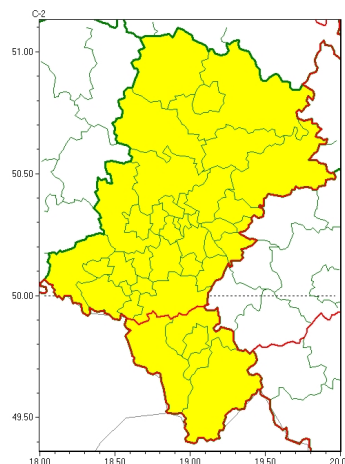

Zasięg ostrzeżeń w województwie

Oblodzenie  
2024-03-18 20:15

Przymrozki  
2024-03-18 20:15

**WOJEWÓDZTWO ŁÓDZKIE**  
**OSTRZEŻENIA METEOROLOGICZNE ZBIORCZO NR 48**  
**WYKAZ OBOWIĄZUJĄCYCH OSTRZEŻEŃ**  
**o godz. 20:15 dnia 18.03.2024**

Zjawisko/Stopień zagrożenia	Oblodzenie/1 ODWOŁANIE
Obszar (w nawiasie numer ostrzeżenia dla powiatu)	powiaty: białski(23), bielski(25), Bielsko-Biała(24), bieruńsko-lędziński(21), Bytom(20), Chorzów(20), cieszyński(27), Czestochowa(24), częstochowski(24), Dąbrowa Górnicza(23), Gliwice(20), gliwicki(20), Jastrzębie-Zdrój(21), Jaworzno(22), Katowice(21), kłobucki(23), lubliniecki(22), miłkowski(20), Mysłowice(22), myszkowski(24), Piekary Śląskie(20), pszczyński(22), raciborski(22), Ruda Śląska(20), rybnicki(21), Rybnik(21), Siemianowice Śląskie(20), Sosnowiec(22), witochłowiec(20), tarnogórski(21), Tychy(20), wodzisławski(22), Zabrze(20), zawierciański(25), żyry(20), żywiecki(28)
Czas odwołania	godz. 20:15 dnia 18.03.2024
Przyczyna	Zjawisko nie wystąpi.
SMS	IMGW-PIB INFORMUJE: OBLODZENIE/- 1 łódzkie (wszystkie powiaty) 20:15/18.03.2024 ZJAWISKO NIE WYSTĄPI.. Dotyczy powiatów: wszystkie powiaty.
RSO	Woj. łódzkie (wszystkie powiaty), IMGW-PIB odwołał ostrzeżenie pierwszego stopnia o oblodzeniu
Uwagi	Brak.
Zjawisko/Stopień zagrożenia	Przymrozki/1
Obszar (w nawiasie numer ostrzeżenia dla powiatu)	powiaty: bielski(24), Bielsko-Biała(23), cieszyński(26), żywiecki(27)
Ważność	od godz. 22:00 dnia 17.03.2024 do godz. 08:00 dnia 21.03.2024
Prawdopodobieństwo	80%