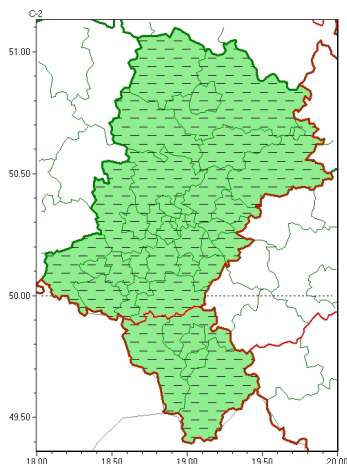

Zasięg ostrzeżeń w województwie

Oblodzenie  
2024-03-18 20:15

Przymrozki  
2024-03-18 20:15

**WOJEWÓDZTWO ŁÓDZKIE**  
**OSTRZEŻENIA METEOROLOGICZNE ZBIORCZO NR 48**  
**WYKAZ OBOWIĄZUJĄCYCH OSTRZEŻEŃ**  
**o godz. 20:15 dnia 18.03.2024**

Zjawisko/Stopień zagrożenia	Oblodzenie/1 ODWOŁANIE
Obszar (w nawiasie numer ostrzeżenia dla powiatu)	powiaty: białski(23), bielski(25), Bielsko-Biała(24), bieruńsko-lędziński(21), Bytom(20), Chorzów(20), cieszyński(27), Czestochowa(24), częstochowski(24), Dąbrowa Górnicza(23), Gliwice(20), gliwicki(20), Jastrzębie-Zdrój(21), Jaworzno(22), Katowice(21), kłobucki(23), lubliniecki(22), miłkowski(20), Mysłowice(22), myszkowski(24), Piekary Śląskie(20), pszczyński(22), raciborski(22), Ruda Śląska(20), rybnicki(21), Rybnik(21), Siemianowice Śląskie(20), Sosnowiec(22), witochłowiec(20), tarnogórski(21), Tychy(20), wodzisławski(22), Zabrze(20), zawierciański(25), żyry(20), żywiecki(28)
Czas odwołania	godz. 20:15 dnia 18.03.2024
Przyczyna	Zjawisko nie wystąpi.
SMS	IMGW-PIB INFORMUJE: OBLODZENIE/- 1 łódzkie (wszystkie powiaty) 20:15/18.03.2024 ZJAWISKO NIE WYSTĄPI.. Dotyczy powiatów: wszystkie powiaty.
RSO	Woj. łódzkie (wszystkie powiaty), IMGW-PIB odwołał ostrzeżenie pierwszego stopnia o oblodzeniu
Uwagi	Brak.
Zjawisko/Stopień zagrożenia	Przymrozki/1
Obszar (w nawiasie numer ostrzeżenia dla powiatu)	powiaty: bielski(24), Bielsko-Biała(23), cieszyński(26), żywiecki(27)
Ważność	od godz. 22:00 dnia 17.03.2024 do godz. 08:00 dnia 21.03.2024
Prawdopodobieństwo	80%