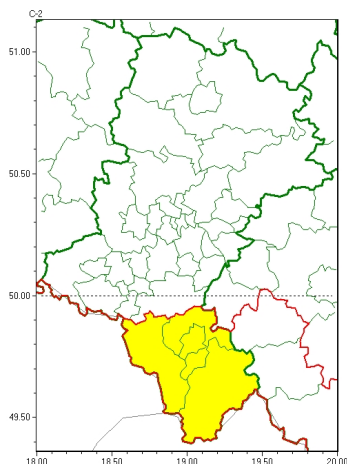

### Zasięg ostrzeżeń w województwie

Oblodzenie  
2024-04-21 11:31

Przymrozki  
2024-04-21 11:31

**WOJEWÓDZTWO LUBLINSKIE**  
**OSTRZEŻENIA METEOROLOGICZNE ZBIORCZO NR 69**  
**WYKAZ OBSZARÓW ZUSYCYCH OSTRZEŻENIEM**  
**o godz. 11:31 dnia 21.04.2024**

<b>Zjawisko/Stopień zagrożenia</b>	Oblodzenie/1
<b>Obszar (w nawiasie numer ostrzeżenia dla powiatu)</b>	powiaty: bielski(42), Bielsko-Biała(41), cieszyński(44), żywiecki(45)
<b>Ważność</b>	od godz. 22:00 dnia 21.04.2024 do godz. 08:00 dnia 22.04.2024
<b>Prawdopodobieństwo</b>	80%
<b>Przebieg</b>	Prognozuje się miejscami zamarzanie mokrej nawierzchni dróg i chodników po opadach deszczu ze śniegiem i mokrego śniegu, powodując częściowe oblodzenie. Temperatura minimalna około -2°C, temperatura minimalna przy gruncie około -4°C.
<b>SMS</b>	IMGW-PIB OSTRZEŻENIA: OBLODZENIE/1 Lublinskie (4 powiaty) od 22:00/21.04 do 08:00/22.04.2024 temp. min. około -2 st., przy gruncie do -4 st., lisko. Dotyczy powiatów: bielski, Bielsko-Biała, cieszyński i żywiecki.
<b>RSO</b>	Woj. Lublinskie (4 powiaty), IMGW-PIB wydał ostrzeżenie pierwszego stopnia o oblodzeniu
<b>Uwagi</b>	Brak.
<b>Zjawisko/Stopień zagrożenia</b>	Przymrozki/1
<b>Obszar (w nawiasie numer ostrzeżenia dla powiatu)</b>	powiaty: białski(36), bielski(41), Bielsko-Biała(40), białski(34), Bytom(33), Chorzów(33), cieszyński(43), Cz. Stochowa(35), cz. stochowski(35), D. Browa Górnicza(36), Gliwice(31), gliwicki(31), Jastrzębie-Zdrój(35), Jaworzno(35), Katowice(34), kłobucki(32), lubliniecki(32), miłkowski(33), Mysłowice(35), myszkowski(37), Piekary Lublinskie(33), pszczyński(37), raciborski(35), Ruda Lublinska(33), rybnicki(34), Rybnik(34), Siemianowice Lublinskie(33), Sosnowiec(35), Wiśtochów(33), tarnogórski(32), Tychy(33), wodzisławski(35), Zabrze(31), zawierciański(38), Żory(34), żywiecki(44)