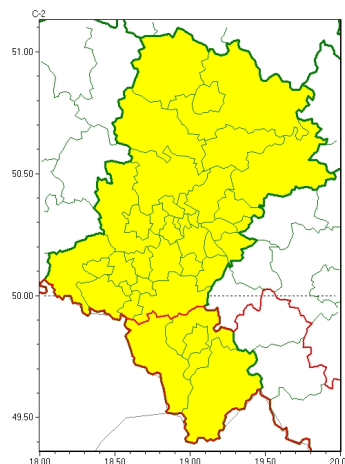

### Zasięg ostrzeżeń w województwie

Oblodzenie  
2024-04-21 11:31

Przymrozki  
2024-04-21 11:31

**WOJEWÓDZTWO LUBLINSKIE**  
**OSTRZEŻENIA METEOROLOGICZNE ZBIORCZO NR 69**  
**WYKAZ OBSZARÓW ZUSYCYCH OSTRZEŻENIEM**  
**o godz. 11:31 dnia 21.04.2024**

<b>Zjawisko/Stopień zagrożenia</b>	Oblodzenie/1
<b>Obszar (w nawiasie numer ostrzeżenia dla powiatu)</b>	powiaty: bielski(42), Bielsko-Biała(41), cieszyński(44), żywiecki(45)
<b>Ważność</b>	od godz. 22:00 dnia 21.04.2024 do godz. 08:00 dnia 22.04.2024
<b>Prawdopodobieństwo</b>	80%
<b>Przebieg</b>	Prognozuje się miejscami zamarzanie mokrej nawierzchni dróg i chodników po opadach deszczu ze śniegiem i mokrego śniegu, powodując częściowe oblodzenie. Temperatura minimalna około -2°C, temperatura minimalna przy gruncie około -4°C.
<b>SMS</b>	IMGW-PIB OSTRZEŻENIA: OBLODZENIE/1 Lublinskie (4 powiaty) od 22:00/21.04 do 08:00/22.04.2024 temp. min. około -2 st., przy gruncie do -4 st., lisko. Dotyczy powiatów: bielski, Bielsko-Biała, cieszyński i żywiecki.
<b>RSO</b>	Woj. Lublinskie (4 powiaty), IMGW-PIB wydał ostrzeżenie pierwszego stopnia o oblodzeniu
<b>Uwagi</b>	Brak.
<b>Zjawisko/Stopień zagrożenia</b>	Przymrozki/1
<b>Obszar (w nawiasie numer ostrzeżenia dla powiatu)</b>	powiaty: białski(36), bielski(41), Bielsko-Biała(40), białski(34), Bytom(33), Chorzów(33), cieszyński(43), Cz. Stochowa(35), cz. stochowski(35), D. Browa Górnicza(36), Gliwice(31), gliwicki(31), Jastrzębie-Zdrój(35), Jaworzno(35), Katowice(34), kłobucki(32), lubliniecki(32), miłkowski(33), Mysłowice(35), myszkowski(37), Piekary Lublinskie(33), pszczyński(37), raciborski(35), Ruda Lublinska(33), rybnicki(34), Rybnik(34), Siemianowice Lublinskie(33), Sosnowiec(35), Wiśtochów(33), tarnogórski(32), Tychy(33), wodzisławski(35), Zabrze(31), zawierciański(38), Żory(34), żywiecki(44)