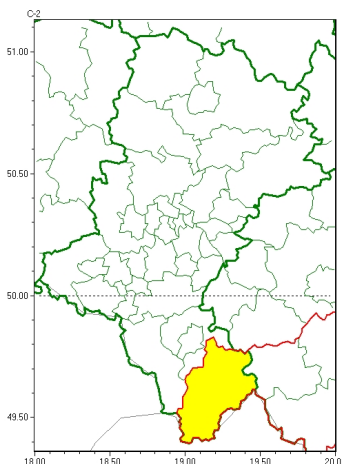

### Zasięg ostrzeżeń w województwie

Przymrozki  
2024-04-27 11:10

**WOJEWÓDZTWO ŁÓDZKIE**  
**OSTRZEŻENIA METEOROLOGICZNE ZBIORCZO NR 73**  
**WYKAZ OBSZARÓW ZIEMSKICH OSTRZEŻENIE**  
**o godz. 11:10 dnia 27.04.2024**

Zjawisko/Stopień zagrożenia	Przymrozki/1
Obszar (w nawiasie numer ostrzeżenia dla powiatu)	powiaty: żywiecki(50)
Ważność	od godz. 20:00 dnia 27.04.2024 do godz. 08:00 dnia 28.04.2024
Prawdopodobieństwo	80%
Przebieg	Prognozowany jest spadek temperatury powietrza do około 1°C, przy gruncie do -3°C.
SMS	IMGW-PIB OSTRZEŻENIA: PRZYMROZKI/1 Łódzkie (1 powiat) od 20:00/27.04 do 08:00/28.04.2024 temp. min ok 1 st., przy gruncie -3 st. Dotyczy powiatów: żywiecki.
RSO	Woj. łódzkie (1 powiat), IMGW-PIB wydał ostrzeżenie pierwszego stopnia o przymrozkach
Uwagi	Brak.