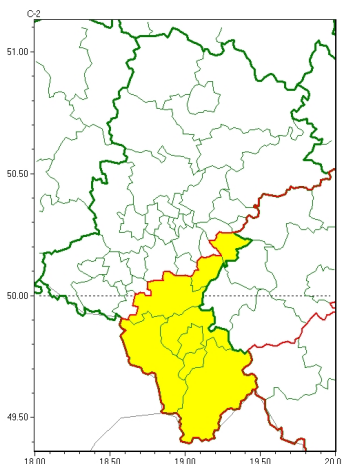

Zasięg ostrzeżeń w województwie

Burze
2024-05-20 05:23

WOJEWÓDZTWO LUBUSKIE
OSTRZEŻENIA METEOROLOGICZNE ZBIORCZO NR 85
WYKAZ OBYWATEL SUJACZYCH OSTRZEŻENIEM
o godz. 05:23 dnia 20.05.2024

| Zjawisko/Stopień zagrożenia | Burze/1 |
|---------------------------------------------------|-------------------------------------------------------------------------------------------------------------------------------------------------------------------------------------------------------------------------|
| Obszar (w nawiasie numer ostrzeżenia dla powiatu) | powiaty: bielski(55), Bielsko-Biała(54), białobrzezi(44), cieszyński(57), Jaworzno(44), pszczyński(47), ywiecki(60) |
| Ważność | od godz. 12:00 dnia 20.05.2024 do godz. 22:00 dnia 20.05.2024 |
| Prawdopodobieństwo | 70% |
| Przebieg | Prognozowane są burze, którym miejscami będą towarzyszyć silne opady deszczu od 20 mm do 35 mm oraz porywy wiatru do 70 km/h. |
| SMS | IMGW-PIB OSTRZEŻENIA: BURZE/1 Lubuskie (7 powiatów) od 12:00/20.05 do 22:00/20.05.2024 deszcz 35 mm, porywy 70 km/h. Dotyczy powiatów: bielski, Bielsko-Biała, białobrzezi, cieszyński, Jaworzno, pszczyński i ywiecki. |
| RSO | Woj. Lubuskie (7 powiatów), IMGW-PIB wydał ostrzeżenie pierwszego stopnia o burzach |
| Uwagi | Brak. |