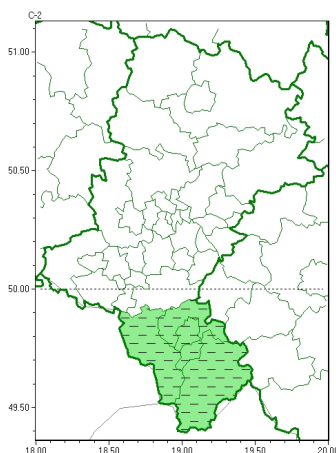

Zasięg ostrzeżeń w województwie

Silny wiatr
2024-02-23 06:01

WOJEWÓDZTWO LUBUSKIE
OSTRZEŻENIA METEOROLOGICZNE ZBIORCZO NR 40
WYKAZ OBSZARÓW ZUCIANYCH OSTRZEŻENIAMI
o godz. 06:01 dnia 23.02.2024

Zjawisko/Stopień zagrożenia	Silny wiatr/1 ODWOŁANIE
Obszar (w nawiasie numer ostrzeżenia dla powiatu)	powiaty: bielski(19), Bielsko-Biała(18), cieszyński(21), żywiecki(21)
Czas odwołania	godz. 06:01 dnia 23.02.2024
Przyczyna	Zjawisko zakończyło się
SMS	IMGW-PIB INFORMUJE: WIATR/- Lubuskie (4 powiaty) 06:01/23.02.2024 ZJAWISKO ZAKOŃCZYŁO SIĘ. Dotyczy powiatów: bielski, Bielsko-Biała, cieszyński i żywiecki.
RSO	Woj. Lubuskie (4 powiaty), IMGW-PIB odwołał ostrzeżenie pierwszego stopnia o silnym wietrze
Uwagi	Brak.