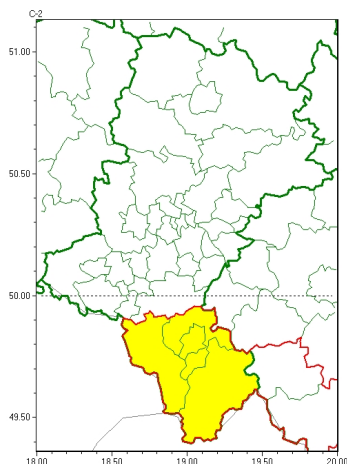

Zasięg ostrzeżeń w województwie

Intensywne opady śniegu
2023-11-17 12:00

Oblodzenie
2023-11-17 12:00

WOJEWÓDZTWO ŁÓDZKIE
OSTRZEŻENIA METEOROLOGICZNE ZBIORCZO NR 274
WYKAZ OBOWIĄZUJĄCYCH OSTRZEŻEŃ
o godz. 12:00 dnia 17.11.2023

Zjawisko/Stopień zagrożenia	Oblodzenie/1
Obszar (w nawiasie numer ostrzeżenia dla powiatu)	powiaty: bielski(124), Bielsko-Biała(119), cieszyński(131), żywiecki(130)
Ważność	od godz. 14:00 dnia 17.11.2023 do godz. 21:00 dnia 17.11.2023
Prawdopodobieństwo	80%
Przebieg	Prognozuje się zamarzanie mokrej nawierzchni dróg i chodników po opadach deszczu, deszczu ze śniegiem i mokrego śniegu powodujących ceich oblodzenie. Temperatura minimalna około -3°C
SMS	IMGW-PIB OSTRZEŻENIA: OBLODZENIE/1 Łódzkie (4 powiaty) od 14:00/17.11 do 21:00/17.11.2023 temp. min. ok. -3 st., lisko. Dotyczy powiatów: bielski, Bielsko-Biała, cieszyński i żywiecki.
RSO	Woj. Łódzkie (4 powiaty), IMGW-PIB wydał ostrzeżenie pierwszego stopnia o oblodzeniu
Uwagi	Brak.
Zjawisko/Stopień zagrożenia	Intensywne opady śniegu/1
Obszar (w nawiasie numer ostrzeżenia dla powiatu)	powiaty: bielski(123), Bielsko-Biała(118), cieszyński(130), żywiecki(129)
Ważność	od godz. 15:00 dnia 17.11.2023 do godz. 15:00 dnia 18.11.2023
Prawdopodobieństwo	80%
Przebieg	Prognozowane są opady śniegu powodujące przyrost pokrywy śnieżnej o 15 cm do 20 cm.

SMS	IMGW-PIB OSTRZEGA: NIEG/1 1skie (4 powiaty) od 15:00/17.11 do 15:00/18.11.2023 przyrost pokrywy 15-20 cm. Dotyczy powiatów: bielski, Bielsko-Biała, cieszyński i żywiecki.
RSO	Woj. 1skie (4 powiaty), IMGW-PIB wydał ostrzeżenie pierwszego stopnia o intensywnych opadach niegu
Uwagi	Brak.