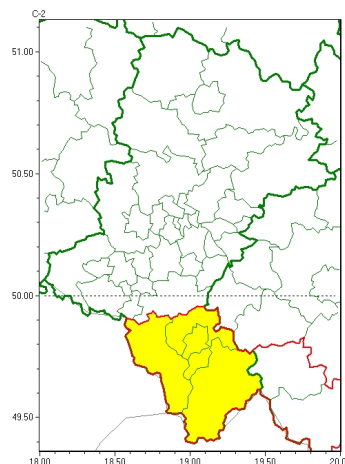

Zasięg ostrzeżeń w województwie

Intensywne opady śniegu
2023-11-17 12:00

Oblodzenie
2023-11-17 12:00

WOJEWÓDZTWO ŁÓDZKIE
OSTRZEŻENIA METEOROLOGICZNE ZBIORCZO NR 274
WYKAZ OBOWIĄZUJĄCYCH OSTRZEŻEŃ
o godz. 12:00 dnia 17.11.2023

Zjawisko/Stopień zagrożenia	Oblodzenie/1
Obszar (w nawiasie numer ostrzeżenia dla powiatu)	powiaty: bielski(124), Bielsko-Biała(119), cieszyński(131), żywiecki(130)
Ważność	od godz. 14:00 dnia 17.11.2023 do godz. 21:00 dnia 17.11.2023
Prawdopodobieństwo	80%
Przebieg	Prognozuje się zamarzanie mokrej nawierzchni dróg i chodników po opadach deszczu, deszczu ze śniegiem i mokrego śniegu powodujących ceich oblodzenie. Temperatura minimalna około -3°C
SMS	IMGW-PIB OSTRZEŻENIA: OBLODZENIE/1 Łódzkie (4 powiaty) od 14:00/17.11 do 21:00/17.11.2023 temp. min. ok. -3 st., lisko. Dotyczy powiatów: bielski, Bielsko-Biała, cieszyński i żywiecki.
RSO	Woj. Łódzkie (4 powiaty), IMGW-PIB wydał ostrzeżenie pierwszego stopnia o oblodzeniu
Uwagi	Brak.
Zjawisko/Stopień zagrożenia	Intensywne opady śniegu/1
Obszar (w nawiasie numer ostrzeżenia dla powiatu)	powiaty: bielski(123), Bielsko-Biała(118), cieszyński(130), żywiecki(129)
Ważność	od godz. 15:00 dnia 17.11.2023 do godz. 15:00 dnia 18.11.2023
Prawdopodobieństwo	80%
Przebieg	Prognozowane są opady śniegu powodujące przyrost pokrywy śnieżnej o 15 cm do 20 cm.

SMS	IMGW-PIB OSTRZEGA: NIEG/1 1skie (4 powiaty) od 15:00/17.11 do 15:00/18.11.2023 przyrost pokrywy 15-20 cm. Dotyczy powiatów: bielski, Bielsko-Biała, cieszyński i żywiecki.
RSO	Woj. 1skie (4 powiaty), IMGW-PIB wydał ostrzeżenie pierwszego stopnia o intensywnych opadach niegu
Uwagi	Brak.