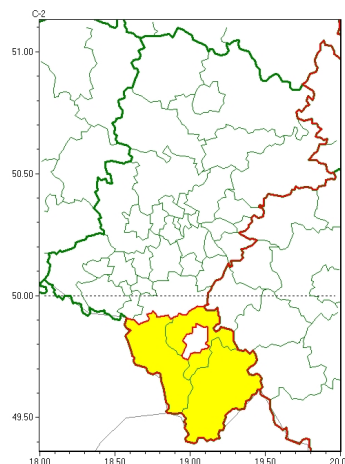

Zasięg ostrzeżeń w województwie

Oblodzenie
2023-11-19 04:17

Opady marznące
2023-11-19 04:17

WOJEWÓDZTWO ŁĄSKIE
OSTRZEŻENIA METEOROLOGICZNE ZBIORCZO NR 277
WYKAZ OBLICZONYCH OSTRZEŻEŃ
o godz. 04:17 dnia 19.11.2023

Zjawisko/Stopień zagrożenia	Opady mroźne/1
Obszar (w nawiasie numer ostrzeżenia dla powiatu)	powiaty: bielski(126), cieszyński(133), żywiecki(132)
Ważność	od godz. 10:30 dnia 19.11.2023 do godz. 14:00 dnia 19.11.2023
Prawdopodobieństwo	70%
Przebieg	Lokalnie w południowych częściach powiatów prognozowane są słabe opady mroźnego deszczu powodujące gołoledź.
SMS	IMGW-PIB OSTRZEŻENIA: MROŹNE OPADY/1 Łąskie (3 powiaty) od 10:30/19.11 do 14:00/19.11.2023 na S powiatu lok. mroźne opady, drogi liskie. Dotyczy powiatów: bielski, cieszyński i żywiecki.
RSO	Woj. Łąskie (3 powiaty), IMGW-PIB wydał ostrzeżenie pierwszego stopnia o opadach mroźnych
Uwagi	Brak.
Zjawisko/Stopień zagrożenia	Oblodzenie/1
Obszar (w nawiasie numer ostrzeżenia dla powiatu)	powiaty: bielski(125), Bielsko-Biała(120), cieszyński(132), żywiecki(131)
Ważność	od godz. 18:00 dnia 18.11.2023 do godz. 08:00 dnia 19.11.2023
Prawdopodobieństwo	85%