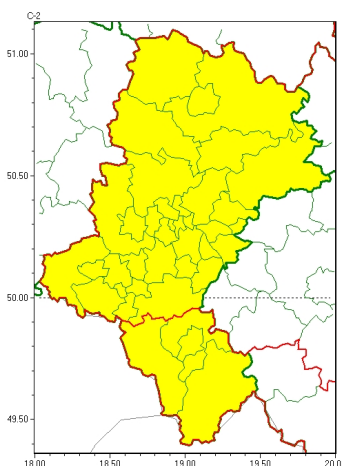

Zasięg ostrzeżeń w województwie

Oblodzenie
2023-11-24 19:11

WOJEWÓDZTWO ŁÓDZKIE
OSTRZEŻENIA METEOROLOGICZNE ZBIORCZO NR 281
WYKAZ OBLÓDZENIA W WOJEWÓDZTWIE
o godz. 19:11 dnia 24.11.2023

Zjawisko/Stopień zagrożenia	Oblodzenie/1
Obszar (w nawiasie numer ostrzeżenia dla powiatu)	powiaty: białski(84), bieruńsko-lędzki(86), Bytom(79), Chorzów(79), Częstochowa(80), częstochowski(81), Dąbrowa Górnicza(84), Gliwice(79), gliwicki(79), Jastrzębie-Zdrój(92), Jaworzno(82), Katowice(81), kłobucki(82), lubliniecki(80), mikołowski(81), Mysłowice(81), myszkowski(83), Piekary Łódzkie(80), pszczyński(93), raciborski(84), Ruda Łódzka(78), rybnicki(85), Rybnik(85), Siemianowice Łódzkie(81), Sosnowiec(81), wiatryk(78), tarnogórski(81), Tychy(86), wodzisławski(85), Zabrze(79), zawierciański(89), zory(86)
Ważność	od godz. 19:15 dnia 24.11.2023 do godz. 09:00 dnia 25.11.2023
Prawdopodobieństwo	80%
Przebieg	Prognozuje się zamarzanie mokrej nawierzchni dróg i chodników po opadach deszczu ze śniegiem i mokrego śniegu powodujących ich oblodzenie. Temperatura minimalna około -2°C, temperatura minimalna przy gruncie około -3°C.
SMS	IMGW-PIB OSTRZEŻENIE/1 Łódzkie (32 powiatów) od 19:15/24.11 do 09:00/25.11.2023 temp. min. -2st., przy gruncie do -3 st., lisko. Dotyczy powiatów: białski, bieruńsko-lędzki, Bytom, Chorzów, Częstochowa, częstochowski, Dąbrowa Górnicza, Gliwice, gliwicki, Jastrzębie-Zdrój, Jaworzno, Katowice, kłobucki, lubliniecki, mikołowski, Mysłowice, myszkowski, Piekary Łódzkie, pszczyński, raciborski, Ruda Łódzka, rybnicki, Rybnik, Siemianowice Łódzkie, Sosnowiec, wiatryk, tarnogórski, Tychy, wodzisławski, Zabrze, zawierciański i zory.
RSO	Woj. Łódzkie (32 powiatów), IMGW-PIB wydał ostrzeżenie pierwszego stopnia o oblodzeniu
Uwagi	Brak.
Zjawisko/Stopień zagrożenia	Oblodzenie/1