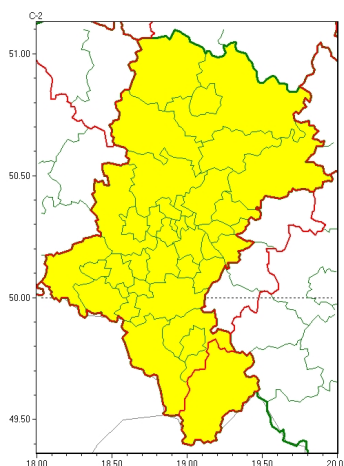

Zasięg ostrzeżeń w województwie

Opady marznące
2023-12-09 14:27

WOJEWÓDZTWO ŁÓDZKIE
OSTRZEŻENIA METEOROLOGICZNE ZBIORCZO NR 290
WYKAZ OBOWIĄZUJĄCYCH OSTRZEŻEŃ
o godz. 14:27 dnia 09.12.2023

Zjawisko/Stopień zagrożenia	Opady marznące/1
Obszar (w nawiasie numer ostrzeżenia dla powiatu)	powiaty: białski(90), bielski(136), Bielsko-Biała(130), bieruńsko-lędziński(92), Bytom(85), Chorzów(85), cieszyński(142), Częstochowa(85), częstochowski(86), Dąbrowa Górnicza(90), Gliwice(85), gliwicki(85), Jastrzębie-Zdrój(98), Jaworzno(88), Katowice(87), kłobucki(86), lubliniecki(85), miłośki(87), Mysłowice(87), myszkowski(88), Piekary Śląskie(86), pszczyński(99), raciborski(91), Ruda Śląska(84), rybnicki(91), Rybnik(91), Siemianowice Śląskie(87), Sosnowiec(87), wiatryk(84), tarnogórski(87), Tychy(92), wodzisławski(91), Zabrze(85), zawierciański(94), żywiecki(141)
Ważność	od godz. 08:00 dnia 10.12.2023 do godz. 15:00 dnia 10.12.2023
Prawdopodobieństwo	80%
Przebieg	Prognozowane są słabe opady marznącego deszczu lub mawki powodujące gołolę.
SMS	IMGW-PIB OSTRZEŻENIA: MARZNIĄCE OPADY/1 Łódzkie (wszystkie powiaty) od 08:00/10.12 do 15:00/10.12.2023 marznące opady, drogi liskie. Dotyczy powiatów: wszystkie powiaty.
RSO	Woj. Łódzkie (wszystkie powiaty), IMGW-PIB wydał ostrzeżenie pierwszego stopnia o opadach marznących
Uwagi	Brak.
Zjawisko/Stopień zagrożenia	Opady marznące/1