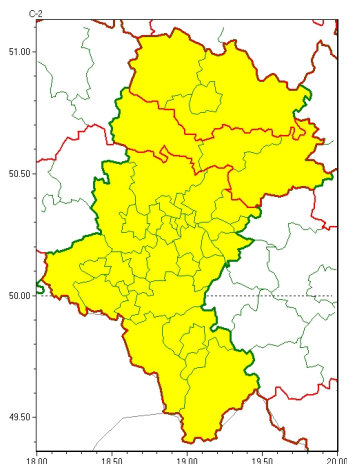

Zasięg ostrzeżeń w województwie

Oblodzenie
2024-01-06 00:24

Opady mrozzące
2024-01-06 00:24

WOJEWÓDZTWO ŁĄSKIE
OSTRZEŻENIA METEOROLOGICZNE ZBIORCZO NR 6
WYKAZ OBOWIĄZUJĄCYCH OSTRZEŻEŃ
o godz. 00:24 dnia 06.01.2024

Zjawisko/Stopień zagrożenia	Oblodzenie/1
Obszar (w nawiasie numer ostrzeżenia dla powiatu)	powiaty: białski(3), bielski(2), Bielsko-Biała(2), bieruńsko-łódzki(2), Bytom(2), Chorzów(2), cieszyński(3), Dąbrowa Górnicza(3), Gliwice(2), gliwicki(3), Jastrzębie-Zdrój(2), Jaworzno(2), Katowice(2), mikołowski(2), Mysłowice(2), Piekary Śląskie(2), pszczyński(2), raciborski(2), Ruda Śląska(2), rybnicki(2), Rybnik(2), Siemianowice Śląskie(2), Sosnowiec(2), witochłowski(2), tarnogórski(3), Tychy(2), wodzisławski(2), Zabrze(2), żywiecki(3)
Ważność	od godz. 20:00 dnia 06.01.2024 do godz. 06:00 dnia 07.01.2024
Prawdopodobieństwo	80%
Przebieg	Prognozuje się zamarzanie mokrej nawierzchni dróg i chodników po opadach deszczu powodujących ich oblodzenie. Temperatura minimalna od -4°C do -1°C, lokalnie do -7°C, przy gruncie do około -4°C, lokalnie do -8°C.
SMS	IMGW-PIB OSTRZEŻENIA: OBLODZENIE/1 Łąskie (30 powiatów) od 20:00/06.01 do 06:00/07.01.2024 temp. min. do -7°C, przy gruncie do -8°C, lokalnie do -7°C, przy gruncie do -8°C. Dotyczy powiatów: białski, bielski, Bielsko-Biała, bieruńsko-łódzki, Bytom, Chorzów, cieszyński, Dąbrowa Górnicza, Gliwice, gliwicki, Jastrzębie-Zdrój, Jaworzno, Katowice, mikołowski, Mysłowice, Piekary Śląskie, pszczyński, raciborski, Ruda Śląska, rybnicki, Rybnik, Siemianowice Śląskie, Sosnowiec, witochłowski, tarnogórski, Tychy, wodzisławski, Zabrze, żywiecki.
RSO	Woj. Łąskie (30 powiatów), IMGW-PIB wydał ostrzeżenie pierwszego stopnia o oblodzeniu
Uwagi	Brak.
Zjawisko/Stopień zagrożenia	Oblodzenie/1