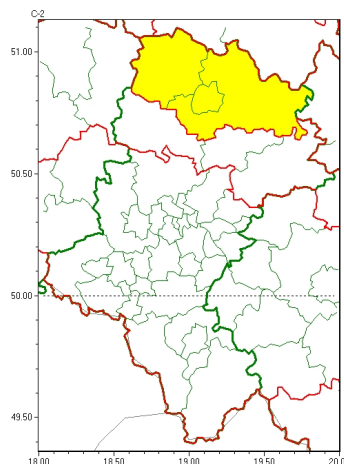

Zasięg ostrzeżeń w województwie

Oblodzenie
2024-01-06 00:24

Opady mrozzące
2024-01-06 00:24

WOJEWÓDZTWO ŁĄSKIE
OSTRZEŻENIA METEOROLOGICZNE ZBIORCZO NR 6
WYKAZ OBOWIĄZUJĄCYCH OSTRZEŻEŃ
o godz. 00:24 dnia 06.01.2024

Zjawisko/Stopień zagrożenia	Oblodzenie/1
Obszar (w nawiasie numer ostrzeżenia dla powiatu)	powiaty: białski(3), bielski(2), Bielsko-Biała(2), bieruńsko-łódzki(2), Bytom(2), Chorzów(2), cieszyński(3), Dąbrowa Górnicza(3), Gliwice(2), gliwicki(3), Jastrzębie-Zdrój(2), Jaworzno(2), Katowice(2), mikołowski(2), Mysłowice(2), Piekary Śląskie(2), pszczyński(2), raciborski(2), Ruda Śląska(2), rybnicki(2), Rybnik(2), Siemianowice Śląskie(2), Sosnowiec(2), witochłowski(2), tarnogórski(3), Tychy(2), wodzisławski(2), Zabrze(2), żywiecki(3)
Ważność	od godz. 20:00 dnia 06.01.2024 do godz. 06:00 dnia 07.01.2024
Prawdopodobieństwo	80%
Przebieg	Prognozuje się zamarzanie mokrej nawierzchni dróg i chodników po opadach deszczu powodujących ich oblodzenie. Temperatura minimalna od -4°C do -1°C, lokalnie do -7°C, przy gruncie do około -4°C, lokalnie do -8°C.
SMS	IMGW-PIB OSTRZEŻENIA: OBLODZENIE/1 Łąskie (30 powiatów) od 20:00/06.01 do 06:00/07.01.2024 temp. min. do -7°C, przy gruncie do -8°C, lokalnie do -7°C, przy gruncie do -8°C. Dotyczy powiatów: białski, bielski, Bielsko-Biała, bieruńsko-łódzki, Bytom, Chorzów, cieszyński, Dąbrowa Górnicza, Gliwice, gliwicki, Jastrzębie-Zdrój, Jaworzno, Katowice, mikołowski, Mysłowice, Piekary Śląskie, pszczyński, raciborski, Ruda Śląska, rybnicki, Rybnik, Siemianowice Śląskie, Sosnowiec, witochłowski, tarnogórski, Tychy, wodzisławski, Zabrze, żywiecki.
RSO	Woj. Łąskie (30 powiatów), IMGW-PIB wydał ostrzeżenie pierwszego stopnia o oblodzeniu
Uwagi	Brak.
Zjawisko/Stopień zagrożenia	Oblodzenie/1