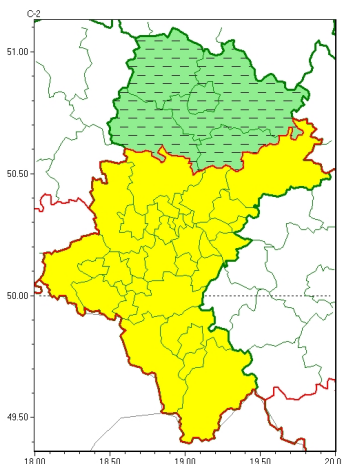

### Zasięg ostrzeżeń w województwie

Intensywne opady śniegu  
2024-01-07 11:59

**WOJEWÓDZTWO LUBUSKIE**  
**OSTRZEŻENIA METEOROLOGICZNE ZBIORCZO NR 8**  
**WYKAZ OBYWÓW ZUJACZYCH OSTRZEŻENIE**  
**o godz. 11:59 dnia 07.01.2024**

Zjawisko/Stopień zagrożenia	Intensywne opady śniegu/1 ODWOŁANIE
Obszar (w nawiasie numer ostrzeżenia dla powiatu)	powiaty: Cz. stochowa(5), cz. stochowski(5), kłobucki(5), lubliniecki(4), myszkowski(4)
Czas odwołania	godz. 11:59 dnia 07.01.2024
Przyczyna	Zjawisko zakończyło się
SMS	IMGW-PIB INFORMUJE: NIEG/- 1skie (5 powiatów) 11:59/07.01.2024 ZJAWISKO ZAKOŃCZYŁO SIĘ. Dotyczy powiatów: Cz. stochowa, cz. stochowski, kłobucki, lubliniecki i myszkowski.
RSO	Woj. 1skie (5 powiatów), IMGW-PIB odwołał ostrzeżenie pierwszego stopnia o intensywnych opadach śniegu
Uwagi	Brak.
Zjawisko/Stopień zagrożenia	Intensywne opady śniegu/1
Obszar (w nawiasie numer ostrzeżenia dla powiatu)	powiaty: b. dzi. ski(4), bielski(3), Bielsko-Biała(3), bieru. sko-1. dzi. ski(3), Bytom(3), Chorzów(3), cieszy. ski(4), D. browa Górnicza(4), Gliwice(3), gliwicki(4), Jastrz. bie-Zdrój(3), Jaworzno(3), Katowice(3), mikołowski(3), Mysłowice(3), Piekary 1skie(3), pszczy. ski(3), raciborski(3), Ruda 1ska(3), rybnicki(3), Rybnik(3), Siemianowice 1skie(3), Sosnowiec(3), wi. tochł. owice(3), tarnogórski(4), Tychy(3), wodzisławski(3), Zabrze(3), zawiercia. ski(4), ory(3), ywiecki(4)
Ważność	od godz. 20:00 dnia 06.01.2024 do godz. 20:00 dnia 07.01.2024
Prawdopodobieństwo	90%