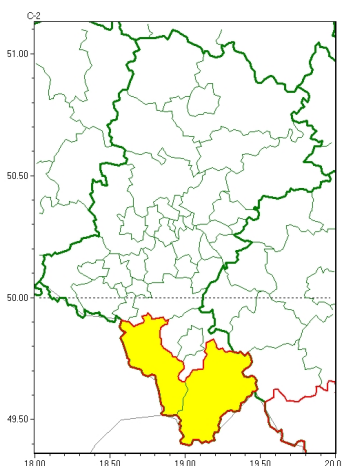

### Zasięg ostrzeżeń w województwie

Oblodzenie  
2024-02-17 11:38

**WOJEWÓDZTWO ŁĄSKIE**  
**OSTRZEŻENIA METEOROLOGICZNE ZBIORCZO NR 38**  
**WYKAZ OBSZARÓW ZUSIĘGNYCH OSTRZEŻENIA**  
**o godz. 11:38 dnia 17.02.2024**

Zjawisko/Stopień zagrożenia	Oblodzenie/1
Obszar (w nawiasie numer ostrzeżenia dla powiatu)	powiaty: cieszyński(20), żywiecki(20)
Ważność	od godz. 02:00 dnia 18.02.2024 do godz. 09:00 dnia 18.02.2024
Prawdopodobieństwo	80%
Przebieg	Prognozuje się zamarzanie mokrej nawierzchni dróg i chodników po opadach deszczu i deszczu ze mżawką powodującymi oblodzenie. Temperatura minimalna około 0°C, temperatura minimalna przy gruncie około -1°C.
SMS	IMGW-PIB OSTRZEŻENIA: OBLODZENIE/1 Łąskie (2 powiaty) od 02:00/18.02 do 09:00/18.02.2024 temp. min. około 0 st., przy gruncie do -1 st., lisko. Dotyczy powiatów: cieszyński i żywiecki.
RSO	Woj. Łąskie (2 powiaty), IMGW-PIB wydał ostrzeżenie pierwszego stopnia o oblodzeniu
Uwagi	Brak.