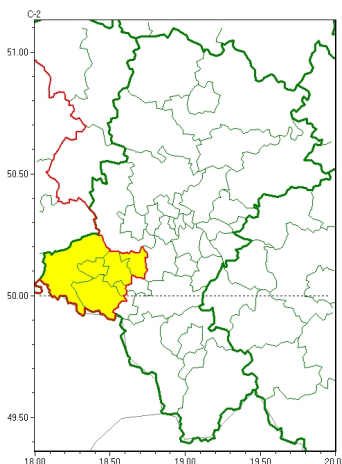

Zasięg ostrzeżeń w województwie

Gęsta mgła
2024-03-01 00:59

WOJEWÓDZTWO ŁÓDZKIE
OSTRZEŻENIA METEOROLOGICZNE ZBIORCZO NR 42
WYKAZ OBSZARÓW ZASIAGU OSTRZEŻENIA
o godz. 00:59 dnia 01.03.2024

| Zjawisko/Stopień zagrożenia | Gęsta mgła/1 |
|---|---|
| Obszar (w nawiasie numer ostrzeżenia dla powiatu) | powiaty: raciborski(17), rybnicki(16), Rybnik(16), wodzisławski(17) |
| Ważność | od godz. 01:00 dnia 01.03.2024 do godz. 08:00 dnia 01.03.2024 |
| Prawdopodobieństwo | 90% |
| Przebieg | Obserwuje się i nadal prognozuje gęste mgły, w zasięgu których widzialność miejscami może spaść poniżej 200 m. |
| SMS | IMGW-PIB OSTRZEŻENIA: MGŁA/1 Łódzkie (4 powiaty) od 01:00/01.03 do 08:00/01.03.2024 miejscami widzialność poniżej 200 m. Dotyczy powiatów: raciborski, rybnicki, Rybnik i wodzisławski. |
| RSO | Woj. Łódzkie (4 powiaty), IMGW-PIB wydał ostrzeżenie pierwszego stopnia o silnych mgłach |
| Uwagi | Brak. |