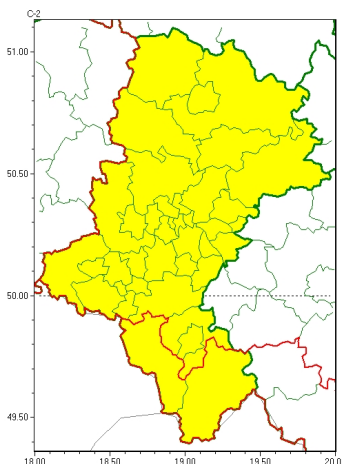

Zasięg ostrzeżeń w województwie

Przymrozki  
2024-03-25 11:49

**WOJEWÓDZTWO ŁÓDZKIE**  
**OSTRZEŻENIA METEOROLOGICZNE ZBIORCZO NR 52**  
**WYKAZ OBSZARÓW ZIEMNYCH OSTRZEŻENIE**  
**o godz. 11:49 dnia 25.03.2024**

<b>Zjawisko/Stopień zagrożenia</b>	Przymrozki/1
<b>Obszar (w nawiasie numer ostrzeżenia dla powiatu)</b>	powiaty: cieszyński(30), żywiecki(31)
<b>Ważność</b>	od godz. 20:00 dnia 25.03.2024 do godz. 09:00 dnia 26.03.2024
<b>Prawdopodobieństwo</b>	80%
<b>Przebieg</b>	Prognozowany jest spadek temperatury powietrza do około $-4^{\circ}\text{C}$ , przy gruncie do $-7^{\circ}\text{C}$ .
<b>SMS</b>	IMGW-PIB OSTRZEŻENIA: PRZYMROZKI/1 Łódzkie (2 powiaty) od 20:00/25.03 do 09:00/26.03.2024 temp. min $-4^{\circ}\text{C}$ st., przy gruncie $-7^{\circ}\text{C}$ st. Dotyczy powiatów: cieszyński i żywiecki.
<b>RSO</b>	Woj. Łódzkie (2 powiaty), IMGW-PIB wydał ostrzeżenie pierwszego stopnia o przymrozkach
<b>Uwagi</b>	Brak.
<b>Zjawisko/Stopień zagrożenia</b>	Przymrozki/1
<b>Obszar (w nawiasie numer ostrzeżenia dla powiatu)</b>	powiaty: białski(27), bielski(28), Bielsko-Biała(27), bieruńsko-lędzki(25), Bytom(24), Chorzów(24), Częstochowa(28), częstochowski(28), Dąbrowa Górnicza(27), Gliwice(23), gliwicki(23), Jastrzębie-Zdrój(25), Jaworzno(26), Katowice(25), kłobucki(26), lubliński(25), mikołowski(24), Mysłowice(26), myszkowski(28), Piekary Łódzkie(24), pszczyński(26), raciborski(25), Ruda Łódzka(24), rybnicki(24), Rybnik(24), Siemianowice Łódzkie(24), Sosnowiec(26), Siewierz(24), tarnogórski(24), Tychy(24), wodzisławski(25), Zabrze(23), zawierciański(29), Żary(24)
<b>Ważność</b>	od godz. 22:00 dnia 25.03.2024 do godz. 08:00 dnia 26.03.2024
<b>Prawdopodobieństwo</b>	80%