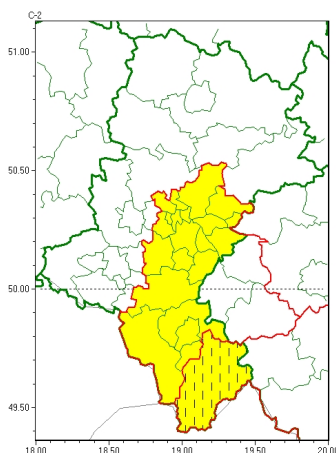

Zasięg ostrzeżeń w województwie

Burze
2024-04-14 20:44

WOJEWÓDZTWO ŁÓDZKIE
OSTRZEŻENIA METEOROLOGICZNE ZBIORCZO NR 61
WYKAZ OBOWIĄZUJĄCYCH OSTRZEŻEŃ
o godz. 20:44 dnia 14.04.2024

Zjawisko/Stopień zagrożenia	Burze/1 ZMIANA
Obszar (w nawiasie numer ostrzeżenia dla powiatu)	powiaty: żywiecki(37)
Ważność	od godz. 20:44 dnia 14.04.2024 do godz. 23:00 dnia 14.04.2024
Prawdopodobieństwo	80%
Przebieg	Miejscami nadal prognozowane są burze, którym towarzyszyć będą opady deszczu do 15 mm oraz porywy wiatru do 85 km/h. Możliwy grad.
SMS	IMGW-PIB OSTRZEŻEGA: BURZE/1 Łódzkie (1 powiat) od 20:44/14.04 do 23:00/14.04.2024 deszcz 15 mm, porywy 85 km/h, możliwy grad. Dotyczy powiatów: żywiecki.
RSO	Woj. Łódzkie (1 powiat), IMGW-PIB wydał ostrzeżenie pierwszego stopnia o burzach
Uwagi	Zmiana dotyczy ważności ostrzeżenia.
Zjawisko/Stopień zagrożenia	Burze/1
Obszar (w nawiasie numer ostrzeżenia dla powiatu)	powiaty: białski(31), bielski(34), Bielsko-Biała(33), bieruńsko-łódzki(29), Bytom(28), Chorzów(28), częstochowski(36), Dąbrowa Górnicza(31), Jaworzno(30), Katowice(29), mikołowski(28), Mysłowice(30), Piekary Łódzkie(28), pszczyński(31), Ruda Łódzka(28), Siemianowice Łódzkie(28), Sosnowiec(30), wiatrowski(28), Tychy(28)
Ważność	od godz. 16:00 dnia 14.04.2024 do godz. 21:00 dnia 14.04.2024
Prawdopodobieństwo	80%

Przebieg	Prognozowane s burze, którym miejscami b d towarzyszy opady deszczu do 15 mm oraz porywy wiatru do 85 km/h. Mo liwy grad.
SMS	IMGW-PIB OSTRZEGA: BURZE/1 lskie (19 powiatów) od 16:00/14.04 do 21:00/14.04.2024 deszcz 15 mm, porywy 85 km/h, mo liwy grad. Dotyczy powiatów: b dzi ski, bielski, Bielsko-Biała, bieru sko-l dzi ski, Bytom, Chorzów, cieszy ski, D browa Górnicza, Jaworzno, Katowice, mikołowski, Mysłowice, Piekary lskie, pszczy ski, Ruda l ska, Siemianowice lskie, Sosnowiec, wi tochłowice i Tychy.
RSO	Woj. lskie (19 powiatów), IMGW-PIB wydał ostrze enie pierwszego stopnia o burzach
Uwagi	Brak.