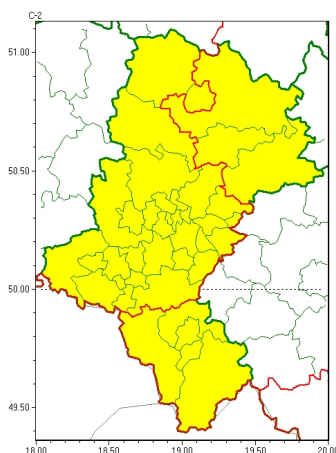

Zasięg ostrzeżeń w województwie

Przymrozki
2024-05-12 20:08

WOJEWÓDZTWO ŁÓDZKIE
OSTRZEŻENIA METEOROLOGICZNE ZBIORCZO NR 80
WYKAZ OBYWÓW ZUJACZYCH OSTRZEŻENIE
o godz. 20:08 dnia 12.05.2024

| Zjawisko/Stopień zagrożenia | Przymrozki/1 |
|---|--|
| Obszar (w nawiasie numer ostrzeżenia dla powiatu) | powiaty: białski(41), bieruńsko-lędziński(40), Bytom(38), Chorzów(38), Częstochowa(41), Dąbrowa Górnicza(41), Gliwice(37), gliwicki(37), Jastrzębie-Zdrój(41), Jaworzno(40), Katowice(40), kłobucki(38), lubliniecki(38), mikołowski(39), Mysłowice(40), Piekary Śląskie(38), pszczyński(43), raciborski(41), Ruda Śląska(39), rybnicki(40), Rybnik(40), Siemianowice Śląskie(38), Sosnowiec(40), wiatrychów(38), tarnogórski(37), Tychy(39), wodzisławski(41), Zabrze(37), Żory(40) |
| Ważność | od godz. 23:00 dnia 12.05.2024 do godz. 06:30 dnia 13.05.2024 |
| Prawdopodobieństwo | 70% |
| Przebieg | Prognozowany jest lokalny spadek temperatury powietrza do około 1°C, przy gruncie do -2°C. |
| SMS | IMGW-PIB OSTRZEŻENIA: PRZYMROZKI/1 Łódzkie (29 powiatów) od 23:00/12.05 do 06:30/13.05.2024 temp. min 1 st., przy gruncie -2 st. Dotyczy powiatów: białski, bieruńsko-lędziński, Bytom, Chorzów, Częstochowa, Dąbrowa Górnicza, Gliwice, gliwicki, Jastrzębie-Zdrój, Jaworzno, Katowice, kłobucki, lubliniecki, mikołowski, Mysłowice, Piekary Śląskie, pszczyński, raciborski, Ruda Śląska, rybnicki, Rybnik, Siemianowice Śląskie, Sosnowiec, wiatrychów, tarnogórski, Tychy, wodzisławski, Zabrze i Żory. |
| RSO | Woj. Łódzkie (29 powiatów), IMGW-PIB wydał ostrzeżenie pierwszego stopnia o przymrozkach |
| Uwagi | Brak. |
| Zjawisko/Stopień zagrożenia | Przymrozki/1 |
| Obszar (w nawiasie numer ostrzeżenia dla powiatu) | powiaty: bielski(51), Bielsko-Biała(50), cieszyński(53), częstochowski(41), myszkowski(43), zawierciański(44), żywiecki(55) |