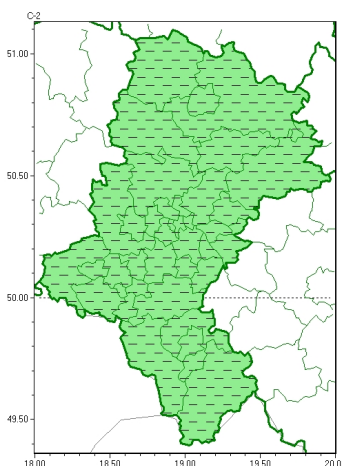

Zasięg ostrzeżeń w województwie

Burze
2024-06-22 14:37

WOJEWÓDZTWO ŁÓDZKIE
OSTRZEŻENIA METEOROLOGICZNE ZBIORCZO NR 151
WYKAZ OBYWÓW ZUJACZYCYCH OSTRZEŻENIE
o godz. 14:37 dnia 22.06.2024

Zjawisko/Stopień zagrożenia	Burze/1 ODWOŁANIE
Obszar (w nawiasie numer ostrzeżenia dla powiatu)	powiaty: białski(69), bielski(81), Bielsko-Biała(80), bieruńsko-lędziński(69), Bytom(64), Chorzów(65), cieszyński(83), Czestochowa(67), czestochowski(67), Dąbrowa Górnicza(69), Gliwice(63), gliwicki(63), Jastrzębie-Zdrój(69), Jaworzno(69), Katowice(68), kłobucki(62), lubliniecki(64), mikołowski(66), Mysłowice(68), myszkowski(69), Piekary Łódzkie(65), pszczyński(73), raciborski(69), Ruda Łódzka(66), rybnicki(68), Rybnik(68), Siemianowice Łódzkie(65), Sosnowiec(68), witochłowiec(65), tarnogórski(63), Tychy(67), wodzisławski(69), Zabrze(63), zawierciański(71), zory(68), ywiecki(86)
Czas odwołania	godz. 14:37 dnia 22.06.2024
Przyczyna	Zjawisko zakończyło się
SMS	IMGW-PIB INFORMUJE: BURZE/- Łódzkie (wszystkie powiaty) 14:37/22.06.2024 ZJAWISKO ZAKOŃCZYŁO SIĘ. Dotyczy powiatów: wszystkie powiaty.
RSO	Woj. Łódzkie (wszystkie powiaty), IMGW-PIB odwołał ostrzeżenie pierwszego stopnia o burzach
Uwagi	Brak.