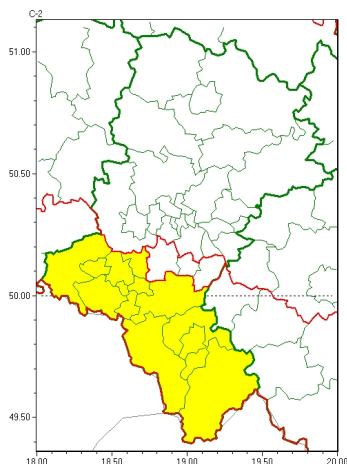

Zasięg ostrzeżeń w województwie

Burze
2024-06-26 05:34

Upał
2024-06-26 05:34

WOJEWÓDZTWO ŁÓDZKIE
OSTRZEŻENIA METEOROLOGICZNE ZBIORCZO NR 153
WYKAZ OBLICZONYCH OSTRZEŻEŃ
o godz. 05:34 dnia 26.06.2024

Zjawisko/Stopień zagrożenia	Burze/1
Obszar (w nawiasie numer ostrzeżenia dla powiatu)	powiaty: bielski(82), Bielsko-Biała(81), cieszyński(84), Jastrzębie-Zdrój(70), pszczyński(74), raciborski(70), rybnicki(69), Rybnik(69), wodzisławski(70), Żory(69), żywiecki(87)
Ważność	od godz. 14:00 dnia 26.06.2024 do godz. 24:00 dnia 26.06.2024
Prawdopodobieństwo	80%
Przebieg	Prognozowane są burze, którym miejscami będą towarzyszyć silne opady deszczu od 20 mm do 35 mm oraz porywy wiatru do 70 km/h. Lokalnie grad.
SMS	IMGW-PIB OSTRZEŻEGA: BURZE/1 Łódzkie (11 powiatów) od 14:00/26.06 do 24:00/26.06.2024 deszcz 35 mm, porywy 70 km/h, grad. Dotyczy powiatów: bielski, Bielsko-Biała, cieszyński, Jastrzębie-Zdrój, pszczyński, raciborski, rybnicki, Rybnik, wodzisławski, Żory i żywiecki.
RSO	Woj. Łódzkie (11 powiatów), IMGW-PIB wydał ostrzeżenie pierwszego stopnia o burzach
Uwagi	Brak.
Zjawisko/Stopień zagrożenia	Upał/2
Obszar (w nawiasie numer ostrzeżenia dla powiatu)	powiaty: bzdowski(70), Bytom(65), Chorzów(66), Częstochowa(68), częstochowski(68), Dąbrowa Górnicza(70), Gliwice(64), gliwicki(64), Jaworzno(70), Katowice(69), kłobucki(63), lubliniecki(65), Mysłowice(69), myszkowski(70), Piekary Łódzkie(66), Ruda Łódzka(67), Siemianowice Łódzkie(66), Sosnowiec(69), wiatrychów(66), tarnogórski(64), Zabrze(64), zawierciański(72)
Ważność	od godz. 12:30 dnia 26.06.2024 do godz. 20:00 dnia 28.06.2024