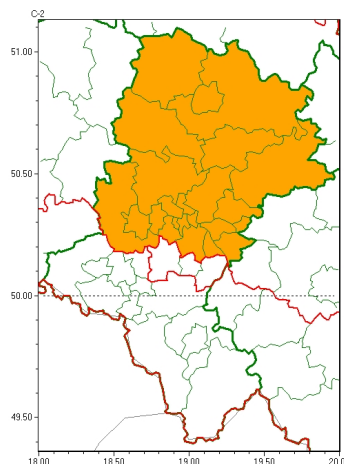

Zasięg ostrzeżeń w województwie

Burze
2024-06-26 05:34

Upał
2024-06-26 05:34

WOJEWÓDZTWO ŁÓDZKIE
OSTRZEŻENIA METEOROLOGICZNE ZBIORCZO NR 153
WYKAZ OBLICZONYCH OSTRZEŻEŃ
o godz. 05:34 dnia 26.06.2024

Zjawisko/Stopień zagrożenia	Burze/1
Obszar (w nawiasie numer ostrzeżenia dla powiatu)	powiaty: bielski(82), Bielsko-Biała(81), cieszyński(84), Jastrzębie-Zdrój(70), pszczyński(74), raciborski(70), rybnicki(69), Rybnik(69), wodzisławski(70), Żory(69), żywiecki(87)
Ważność	od godz. 14:00 dnia 26.06.2024 do godz. 24:00 dnia 26.06.2024
Prawdopodobieństwo	80%
Przebieg	Prognozowane są burze, którym miejscami będą towarzyszyć silne opady deszczu od 20 mm do 35 mm oraz porywy wiatru do 70 km/h. Lokalnie grad.
SMS	IMGW-PIB OSTRZEŻEGA: BURZE/1 Łódzkie (11 powiatów) od 14:00/26.06 do 24:00/26.06.2024 deszcz 35 mm, porywy 70 km/h, grad. Dotyczy powiatów: bielski, Bielsko-Biała, cieszyński, Jastrzębie-Zdrój, pszczyński, raciborski, rybnicki, Rybnik, wodzisławski, Żory i żywiecki.
RSO	Woj. Łódzkie (11 powiatów), IMGW-PIB wydał ostrzeżenie pierwszego stopnia o burzach
Uwagi	Brak.
Zjawisko/Stopień zagrożenia	Upał/2
Obszar (w nawiasie numer ostrzeżenia dla powiatu)	powiaty: bzdowski(70), Bytom(65), Chorzów(66), Częstochowa(68), częstochowski(68), Dąbrowa Górnicza(70), Gliwice(64), gliwicki(64), Jaworzno(70), Katowice(69), kłobucki(63), lubliniecki(65), Mysłowice(69), myszkowski(70), Piekary Łódzkie(66), Ruda Łódzka(67), Siemianowice Łódzkie(66), Sosnowiec(69), wiatrychów(66), tarnogórski(64), Zabrze(64), zawierciański(72)
Ważność	od godz. 12:30 dnia 26.06.2024 do godz. 20:00 dnia 28.06.2024