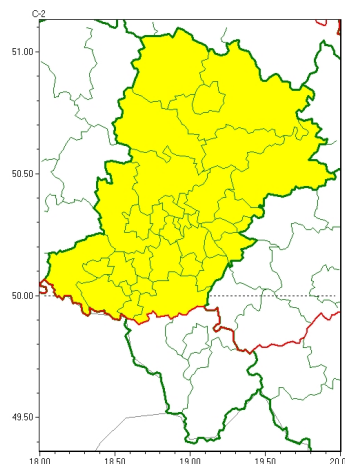

Zasięg ostrzeżeń w województwie

Burze  
2024-06-28 22:39

Upał  
2024-06-28 22:39

**WOJEWÓDZTWO ŁÓDZKIE**  
**OSTRZEŻENIA METEOROLOGICZNE ZBIORCZO NR 161**  
**WYKAZ OBOWIAZUJĄCYCH OSTRZEŻEŃ**  
**o godz. 22:39 dnia 28.06.2024**

Zjawisko/Stopień zagrożenia	Burze/2 ODWOŁANIE
Obszar (w nawiasie numer ostrzeżenia dla powiatu)	powiaty: białski(72), bielski(85), Bielsko-Biała(84), bieruńsko-lędziński(72), Bytom(67), Chorzów(68), cieszyński(87), Czestochowa(70), częstochowski(70), Dąbrowa Górnicza(72), Gliwice(66), gliwicki(66), Jastrzębie-Zdrój(73), Jaworzno(72), Katowice(71), kłobucki(65), lubliniecki(67), mikołowski(69), Mysłowice(71), myszkowski(72), Piekary Łódzkie(68), pszczyński(77), raciborski(73), Ruda Łódzka(69), rybnicki(72), Rybnik(72), Siemianowice Łódzkie(68), Sosnowiec(71), wiatryk(68), tarnogórski(66), Tychy(70), wodzisławski(73), Zabrze(66), zawierciański(74), zory(72), ywiecki(90)
Czas odwołania	godz. 22:28 dnia 28.06.2024
Przyczyna	Zjawisko zakończyło się
SMS	IMGW-PIB INFORMUJE: BURZE/- łódzkie (wszystkie powiaty) 22:28/28.06.2024 ZJAWISKO ZAKOŃCZYŁO SIĘ. Dotyczy powiatów: wszystkie powiaty.
RSO	Woj. łódzkie (wszystkie powiaty), IMGW-PIB odwołał ostrzeżenie drugiego stopnia o burzach
Uwagi	Brak.
Zjawisko/Stopień zagrożenia	Upał/1
Obszar (w nawiasie numer ostrzeżenia dla powiatu)	powiaty: białski(73), bieruńsko-lędziński(73), Bytom(68), Chorzów(69), Czestochowa(71), częstochowski(71), Dąbrowa Górnicza(73), Gliwice(67), gliwicki(67), Jastrzębie-Zdrój(74), Jaworzno(73), Katowice(72), kłobucki(66), lubliniecki(68), mikołowski(70), Mysłowice(72), myszkowski(73), Piekary Łódzkie(69), pszczyński(78), raciborski(74), Ruda Łódzka(70), rybnicki(73), Rybnik(73), Siemianowice Łódzkie(69), Sosnowiec(72), wiatryk(69), tarnogórski(67), Tychy(71), wodzisławski(74), Zabrze(67), zawierciański(75), zory(73)