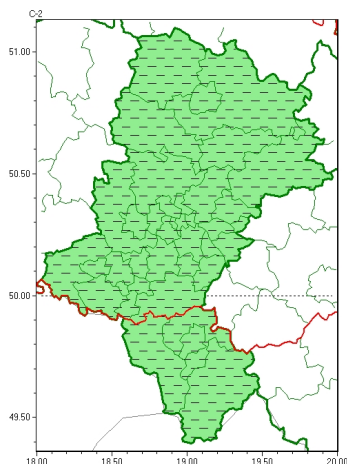

Zasięg ostrzeżeń w województwie

Burze  
2024-06-28 22:39

Upał  
2024-06-28 22:39

**WOJEWÓDZTWO ŁÓDZKIE**  
**OSTRZEŻENIA METEOROLOGICZNE ZBIORCZO NR 161**  
**WYKAZ OBOWIAZUJĄCYCH OSTRZEŻEŃ**  
**o godz. 22:39 dnia 28.06.2024**

Zjawisko/Stopień zagrożenia	Burze/2 ODWOŁANIE
Obszar (w nawiasie numer ostrzeżenia dla powiatu)	powiaty: białski(72), bielski(85), Bielsko-Biała(84), bieruńsko-lędziński(72), Bytom(67), Chorzów(68), cieszyński(87), Czestochowa(70), częstochowski(70), Dąbrowa Górnicza(72), Gliwice(66), gliwicki(66), Jastrzębie-Zdrój(73), Jaworzno(72), Katowice(71), kłobucki(65), lubliniecki(67), mikołowski(69), Mysłowice(71), myszkowski(72), Piekary Łódzkie(68), pszczyński(77), raciborski(73), Ruda Łódzka(69), rybnicki(72), Rybnik(72), Siemianowice Łódzkie(68), Sosnowiec(71), wiatryk(68), tarnogórski(66), Tychy(70), wodzisławski(73), Zabrze(66), zawierciański(74), zory(72), ywiecki(90)
Czas odwołania	godz. 22:28 dnia 28.06.2024
Przyczyna	Zjawisko zakończyło się
SMS	IMGW-PIB INFORMUJE: BURZE/- łódzkie (wszystkie powiaty) 22:28/28.06.2024 ZJAWISKO ZAKOŃCZYŁO SIĘ. Dotyczy powiatów: wszystkie powiaty.
RSO	Woj. łódzkie (wszystkie powiaty), IMGW-PIB odwołał ostrzeżenie drugiego stopnia o burzach
Uwagi	Brak.
Zjawisko/Stopień zagrożenia	Upał/1
Obszar (w nawiasie numer ostrzeżenia dla powiatu)	powiaty: białski(73), bieruńsko-lędziński(73), Bytom(68), Chorzów(69), Czestochowa(71), częstochowski(71), Dąbrowa Górnicza(73), Gliwice(67), gliwicki(67), Jastrzębie-Zdrój(74), Jaworzno(73), Katowice(72), kłobucki(66), lubliniecki(68), mikołowski(70), Mysłowice(72), myszkowski(73), Piekary Łódzkie(69), pszczyński(78), raciborski(74), Ruda Łódzka(70), rybnicki(73), Rybnik(73), Siemianowice Łódzkie(69), Sosnowiec(72), wiatryk(69), tarnogórski(67), Tychy(71), wodzisławski(74), Zabrze(67), zawierciański(75), zory(73)