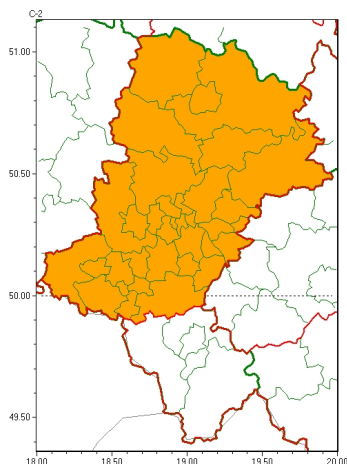

Zasięg ostrzeżeń w województwie

Burze  
2024-06-29 22:51

Upał  
2024-06-29 22:51

**WOJEWÓDZTWO ŁĄSKIE**  
**OSTRZEŻENIA METEOROLOGICZNE ZBIORCZO NR 165**  
**WYKAZ OBOWIAZUJĄCYCH OSTRZEŻEŃ**  
**o godz. 22:51 dnia 29.06.2024**

Zjawisko/Stopień zagrożenia	Burze/2
Obszar (w nawiasie numer ostrzeżenia dla powiatu)	powiaty: białski(74), bieruńsko-lącki(74), Bytom(69), Chorzów(70), Częstochowa(72), częstochowski(72), Dąbrowa Górnicza(74), Gliwice(68), gliwicki(68), Jastrzębie-Zdrój(75), Jaworzno(74), Katowice(73), kłobucki(67), lubliniecki(69), mikołowski(71), Mysłowice(73), myszkowski(74), Piekary Śląskie(70), pszczyński(79), raciborski(75), Ruda Śląska(71), rybnicki(74), Rybnik(74), Siemianowice Śląskie(70), Sosnowiec(73), witochłowiec(70), tarnogórski(68), Tychy(72), wodzisławski(75), Zabrze(68), zawierciański(76), żyry(74)
Ważność	od godz. 17:00 dnia 30.06.2024 do godz. 04:00 dnia 01.07.2024
Prawdopodobieństwo	85%
Przebieg	Prognozowane są burze, którym miejscami będą towarzyszyć bardzo silne opady deszczu od 30 mm do 40 mm, oraz porywy wiatru do 115 km/h. Lokalnie grad.
SMS	IMGW-PIB OSTRZEŻENIA: BURZE/2 Łąskie (32 powiatów) od 17:00/30.06 do 04:00/01.07.2024 deszcz 40 mm, porywy 115 km/h, grad. Dotyczy powiatów: białski, bieruńsko-lącki, Bytom, Chorzów, Częstochowa, częstochowski, Dąbrowa Górnicza, Gliwice, gliwicki, Jastrzębie-Zdrój, Jaworzno, Katowice, kłobucki, lubliniecki, mikołowski, Mysłowice, myszkowski, Piekary Śląskie, pszczyński, raciborski, Ruda Śląska, rybnicki, Rybnik, Siemianowice Śląskie, Sosnowiec, witochłowiec, tarnogórski, Tychy, wodzisławski, Zabrze, zawierciański i żyry.
RSO	Woj. Łąskie (32 powiatów), IMGW-PIB wydał ostrzeżenie drugiego stopnia o burzach
Uwagi	Brak.
Zjawisko/Stopień zagrożenia	Upał/2 ZMIANA