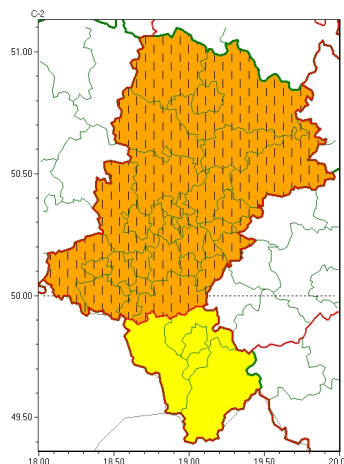

Zasięg ostrzeżeń w województwie

Burze  
2024-06-29 22:51

Upał  
2024-06-29 22:51

**WOJEWÓDZTWO ŁĄSKIE**  
**OSTRZEŻENIA METEOROLOGICZNE ZBIORCZO NR 165**  
**WYKAZ OBOWIAZUJĄCYCH OSTRZEŻEŃ**  
**o godz. 22:51 dnia 29.06.2024**

Zjawisko/Stopień zagrożenia	Burze/2
Obszar (w nawiasie numer ostrzeżenia dla powiatu)	powiaty: białski(74), bieruńsko-lącki(74), Bytom(69), Chorzów(70), Częstochowa(72), częstochowski(72), Dąbrowa Górnicza(74), Gliwice(68), gliwicki(68), Jastrzębie-Zdrój(75), Jaworzno(74), Katowice(73), kłobucki(67), lubliniecki(69), mikołowski(71), Mysłowice(73), myszkowski(74), Piekary Śląskie(70), pszczyński(79), raciborski(75), Ruda Śląska(71), rybnicki(74), Rybnik(74), Siemianowice Śląskie(70), Sosnowiec(73), witochłowiec(70), tarnogórski(68), Tychy(72), wodzisławski(75), Zabrze(68), zawierciański(76), żyry(74)
Ważność	od godz. 17:00 dnia 30.06.2024 do godz. 04:00 dnia 01.07.2024
Prawdopodobieństwo	85%
Przebieg	Prognozowane są burze, którym miejscami będą towarzyszyć bardzo silne opady deszczu od 30 mm do 40 mm, oraz porywy wiatru do 115 km/h. Lokalnie grad.
SMS	IMGW-PIB OSTRZEŻENIA: BURZE/2 Łąskie (32 powiatów) od 17:00/30.06 do 04:00/01.07.2024 deszcz 40 mm, porywy 115 km/h, grad. Dotyczy powiatów: białski, bieruńsko-lącki, Bytom, Chorzów, Częstochowa, częstochowski, Dąbrowa Górnicza, Gliwice, gliwicki, Jastrzębie-Zdrój, Jaworzno, Katowice, kłobucki, lubliniecki, mikołowski, Mysłowice, myszkowski, Piekary Śląskie, pszczyński, raciborski, Ruda Śląska, rybnicki, Rybnik, Siemianowice Śląskie, Sosnowiec, witochłowiec, tarnogórski, Tychy, wodzisławski, Zabrze, zawierciański i żyry.
RSO	Woj. Łąskie (32 powiatów), IMGW-PIB wydał ostrzeżenie drugiego stopnia o burzach
Uwagi	Brak.
Zjawisko/Stopień zagrożenia	Upał/2 ZMIANA