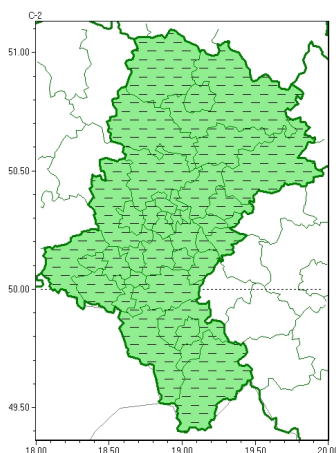

Zasięg ostrzeżeń w województwie

Burze
2024-07-01 03:03

WOJEWÓDZTWO LUBUSKIE
OSTRZEŻENIA METEOROLOGICZNE ZBIORCZO NR 168
WYKAZ OBSZARÓW ZJAWISKOWYCH OSTRZEŻEŃ
o godz. 03:03 dnia 01.07.2024

Zjawisko/Stopień zagrożenia	Burze/3 ODWOŁANIE
Obszar (w nawiasie numer ostrzeżenia dla powiatu)	powiaty: bielski(87), Bielsko-Biała(86), cieszyński(89)
Czas odwołania	godz. 03:03 dnia 01.07.2024
Przyczyna	Zjawisko zakończyło się
SMS	IMGW-PIB INFORMUJE: BURZE/- Lubuskie (3 powiaty) 03:03/01.07.2024 ZJAWISKO ZAKOŃCZYŁO SIĘ. Dotyczy powiatów: bielski, Bielsko-Biała i cieszyński.
RSO	Woj. Lubuskie (3 powiaty), IMGW-PIB odwołał ostrzeżenie trzeciego stopnia o burzach
Uwagi	Brak.
Zjawisko/Stopień zagrożenia	Burze/2 ODWOŁANIE
Obszar (w nawiasie numer ostrzeżenia dla powiatu)	powiaty: żywiecki(92)
Czas odwołania	godz. 03:02 dnia 01.07.2024
Przyczyna	Zjawisko zakończyło się
SMS	IMGW-PIB INFORMUJE: BURZE/- Lubuskie (1 powiat) 03:02/01.07.2024 ZJAWISKO ZAKOŃCZYŁO SIĘ. Dotyczy powiatów: żywiecki.
RSO	Woj. Lubuskie (1 powiat), IMGW-PIB odwołał ostrzeżenie drugiego stopnia o burzach
Uwagi	Brak.