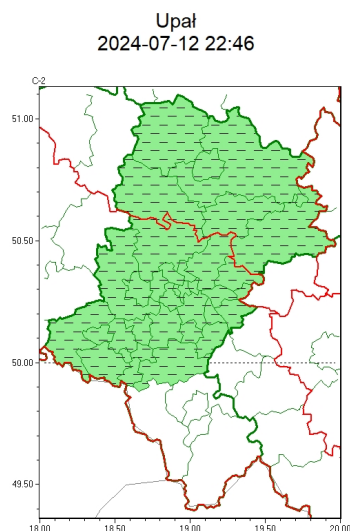

Zasięg ostrzeżeń w województwie

WOJEWÓDZTWO ŁĄSKIE
OSTRZEŻENIA METEOROLOGICZNE ZBIORCZO NR 189
WYKAZ OBYWÓW ZUJACZYCH OSTRZEŻENIE
o godz. 22:46 dnia 12.07.2024

Zjawisko/Stopień zagrożenia	Upał/2 ODWOŁANIE
Obszar (w nawiasie numer ostrzeżenia dla powiatu)	powiaty: białski(79), bieruńsko-łódzki(80), Bytom(75), Chorzów(75), Częstochowa(77), częstochowski(77), Dąbrowa Górnicza(79), Gliwice(74), gliwicki(74), Jastrzębie-Zdrój(81), Jaworzno(79), Katowice(78), kłobucki(71), lubliniecki(75), mikołowski(77), Mysłowice(78), myszkowski(79), Piekary Śląskie(75), pszczyński(85), raciborski(81), Ruda Śląska(77), rybnicki(80), Rybnik(80), Siemianowice Śląskie(75), Sosnowiec(78), witochłowiec(75), tarnogórski(74), Tychy(77), wodzisławski(81), Zabrze(74), zawierciański(81), żyry(80)
Czas odwołania	godz. 22:46 dnia 12.07.2024
Przyczyna	Zjawisko zakończyło się
SMS	IMGW-PIB INFORMUJE: UPAŁ/- Śląskie (32 powiatów) 22:46/12.07.2024 ZJAWISKO ZAKOŃCZYŁO SIĘ. Dotyczy powiatów: białski, bieruńsko-łódzki, Bytom, Chorzów, Częstochowa, częstochowski, Dąbrowa Górnicza, Gliwice, gliwicki, Jastrzębie-Zdrój, Jaworzno, Katowice, kłobucki, lubliniecki, mikołowski, Mysłowice, myszkowski, Piekary Śląskie, pszczyński, raciborski, Ruda Śląska, rybnicki, Rybnik, Siemianowice Śląskie, Sosnowiec, witochłowiec, tarnogórski, Tychy, wodzisławski, Zabrze, zawierciański i żyry.
RSO	Woj. Śląskie (32 powiatów), IMGW-PIB odwołał ostrzeżenie drugiego stopnia o upałach
Uwagi	Brak.
Zjawisko/Stopień zagrożenia	Burze/2
Obszar (w nawiasie numer ostrzeżenia dla powiatu)	powiaty: Częstochowa(79), częstochowski(79), kłobucki(73), lubliniecki(77), myszkowski(81), zawierciański(83)
Ważność	od godz. 14:00 dnia 12.07.2024 do godz. 03:00 dnia 13.07.2024