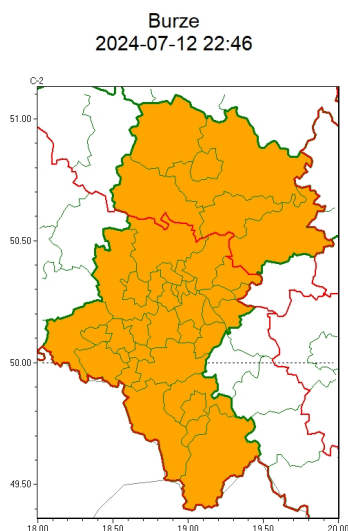

Zasięg ostrzeżeń w województwie

WOJEWÓDZTWO ŁĄSKIE
OSTRZEŻENIA METEOROLOGICZNE ZBIORCZO NR 189
WYKAZ OBYWÓW ZUJACZYCH OSTRZEŻENIE
o godz. 22:46 dnia 12.07.2024

Zjawisko/Stopień zagrożenia	Upał/2 ODWOŁANIE
Obszar (w nawiasie numer ostrzeżenia dla powiatu)	powiaty: białski(79), bieruńsko-łódzki(80), Bytom(75), Chorzów(75), Częstochowa(77), częstochowski(77), Dąbrowa Górnicza(79), Gliwice(74), gliwicki(74), Jastrzębie-Zdrój(81), Jaworzno(79), Katowice(78), kłobucki(71), lubliniecki(75), mikołowski(77), Mysłowice(78), myszkowski(79), Piekary Śląskie(75), pszczyński(85), raciborski(81), Ruda Śląska(77), rybnicki(80), Rybnik(80), Siemianowice Śląskie(75), Sosnowiec(78), witochłowiec(75), tarnogórski(74), Tychy(77), wodzisławski(81), Zabrze(74), zawierciański(81), żyry(80)
Czas odwołania	godz. 22:46 dnia 12.07.2024
Przyczyna	Zjawisko zakończyło się
SMS	IMGW-PIB INFORMUJE: UPAŁ/- Śląskie (32 powiatów) 22:46/12.07.2024 ZJAWISKO ZAKOŃCZYŁO SIĘ. Dotyczy powiatów: białski, bieruńsko-łódzki, Bytom, Chorzów, Częstochowa, częstochowski, Dąbrowa Górnicza, Gliwice, gliwicki, Jastrzębie-Zdrój, Jaworzno, Katowice, kłobucki, lubliniecki, mikołowski, Mysłowice, myszkowski, Piekary Śląskie, pszczyński, raciborski, Ruda Śląska, rybnicki, Rybnik, Siemianowice Śląskie, Sosnowiec, witochłowiec, tarnogórski, Tychy, wodzisławski, Zabrze, zawierciański i żyry.
RSO	Woj. Śląskie (32 powiatów), IMGW-PIB odwołał ostrzeżenie drugiego stopnia o upałach
Uwagi	Brak.
Zjawisko/Stopień zagrożenia	Burze/2
Obszar (w nawiasie numer ostrzeżenia dla powiatu)	powiaty: Częstochowa(79), częstochowski(79), kłobucki(73), lubliniecki(77), myszkowski(81), zawierciański(83)
Ważność	od godz. 14:00 dnia 12.07.2024 do godz. 03:00 dnia 13.07.2024