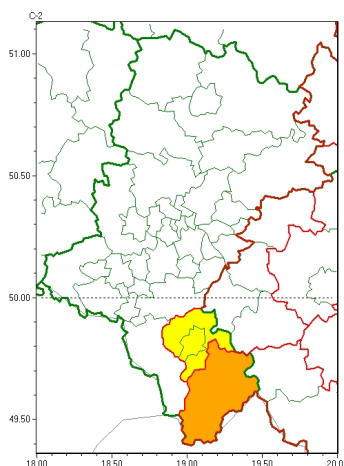

Zasięg ostrzeżeń w województwie

Burze
2024-07-13 06:08

WOJEWÓDZTWO ŁÓDZKIE
OSTRZEŻENIA METEOROLOGICZNE ZBIORCZO NR 190
WYKAZ OBSZARÓW ZUSIĘGÓW OSTRZEŻEŃ
o godz. 06:08 dnia 13.07.2024

Zjawisko/Stopień zagrożenia	Burze/2
Obszar (w nawiasie numer ostrzeżenia dla powiatu)	powiaty: ywiecki(101)
Ważność	od godz. 12:00 dnia 13.07.2024 do godz. 07:00 dnia 14.07.2024
Prawdopodobieństwo	90%
Przebieg	Prognozowane są burze, którym miejscami będą towarzyszyć bardzo silne opady deszczu od 35 mm do 55 mm, oraz porywy wiatru do 90 km/h. Lokalnie grad.
SMS	IMGW-PIB OSTRZEŻENIA: BURZE/2 Łódzkie (1 powiat) od 12:00/13.07 do 07:00/14.07.2024 deszcz 55 mm, porywy 90 km/h, grad. Dotyczy powiatów: ywiecki.
RSO	Woj. łódzkie (1 powiat), IMGW-PIB wydał ostrzeżenie drugiego stopnia o burzach
Uwagi	Brak.
Zjawisko/Stopień zagrożenia	Burze/1
Obszar (w nawiasie numer ostrzeżenia dla powiatu)	powiaty: bielski(97), Bielsko-Biała(96)
Ważność	od godz. 12:00 dnia 13.07.2024 do godz. 23:00 dnia 13.07.2024
Prawdopodobieństwo	80%
Przebieg	Prognozowane są burze, którym miejscami będą towarzyszyć silne opady deszczu od 20 mm do 35 mm oraz porywy wiatru do 80 km/h. Lokalnie grad.

SMS	IMGW-PIB OSTRZEGA: BURZE/1 1skie (2 powiaty) od 12:00/13.07 do 23:00/13.07.2024 deszcz 35 mm, porywy 80 km/h, grad. Dotyczy powiatów: bielski i Bielsko-Biała.
RSO	Woj. 1skie (2 powiaty), IMGW-PIB wydał ostrzeżenie pierwszego stopnia o burzach
Uwagi	Brak.