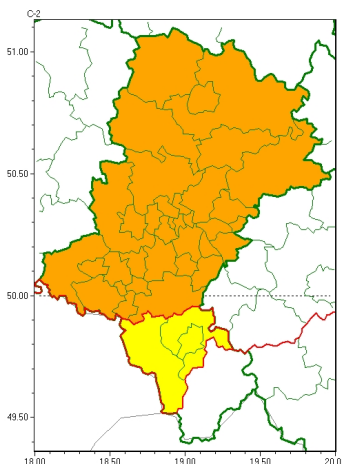

Zasięg ostrzeżeń w województwie

Upał
2024-07-21 21:09

WOJEWÓDZTWO ŁÓDZKIE
OSTRZEŻENIA METEOROLOGICZNE ZBIORCZO NR 204
WYKAZ OBSZARÓW Z OSTRZEŻENIAMI
o godz. 21:09 dnia 21.07.2024

Zjawisko/Stopień zagrożenia	Upał/1
Obszar (w nawiasie numer ostrzeżenia dla powiatu)	powiaty: bielski(100), Bielsko-Biała(99), cieszyński(102)
Ważność	od godz. 12:00 dnia 22.07.2024 do godz. 20:00 dnia 22.07.2024
Prawdopodobieństwo	80%
Przebieg	Prognozuje się upał. Temperatura maksymalna w dzień od 30°C do 31°C.
SMS	IMGW-PIB OSTRZEŻENIA: UPAŁ/1 Łódzkie (3 powiaty) od 12:00/22.07 do 20:00/22.07.2024 temp. maks 31 st. Dotyczy powiatów: bielski, Bielsko-Biała i cieszyński.
RSO	Woj. Łódzkie (3 powiaty), IMGW-PIB wydał ostrzeżenie pierwszego stopnia o upałach
Uwagi	Brak.
Zjawisko/Stopień zagrożenia	Upał/2
Obszar (w nawiasie numer ostrzeżenia dla powiatu)	powiaty: białski(85), bieruńsko-lędziński(86), Bytom(81), Chorzów(81), Częstochowa(83), częstochowski(84), Dąbrowa Górnicza(85), Gliwice(80), gliwicki(80), Jastrzębie-Zdrój(87), Jaworzno(85), Katowice(84), kłobucki(77), lubliniecki(81), mikołowski(83), Mysłowice(84), myszkowski(86), Piekary Łódzkie(81), pszczyński(91), raciborski(87), Ruda Łódzka(83), rybnicki(86), Rybnik(86), Siemianowice Łódzkie(81), Sosnowiec(84), wiatchłowiec(81), tarnogórski(80), Tychy(83), wodzisławski(87), Zabrze(80), zawierciański(88), zory(86)
Ważność	od godz. 12:00 dnia 21.07.2024 do godz. 20:00 dnia 22.07.2024
Prawdopodobieństwo	80%