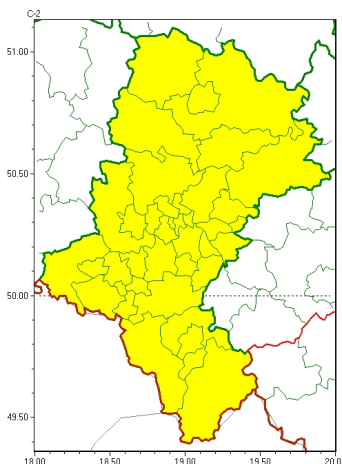

Zasięg ostrzeżeń w województwie

Burze
2024-07-23 22:50

WOJEWÓDZTWO ŁĄSKIE
OSTRZEŻENIA METEOROLOGICZNE ZBIORCZO NR 209
WYKAZ OBYWÓW ZUJACZYCYCH OSTRZEŻENIE
o godz. 22:50 dnia 23.07.2024

Zjawisko/Stopień zagrożenia	Burze/1
Obszar (w nawiasie numer ostrzeżenia dla powiatu)	powiaty: białski(87), bielski(102), Bielsko-Biała(101), bieruńsko-łódzki(88), Bytom(83), Chorzów(83), cieszyński(104), Cz. stochowa(85), cz. stochowski(86), D. Browa Górnicza(87), Gliwice(82), gliwicki(82), Jastrzębie-Zdrój(89), Jaworzno(87), Katowice(86), kłobucki(79), lubliniecki(83), mikołowski(85), Mysłowice(86), myszkowski(88), Piekary Śląskie(83), pszczyński(93), raciborski(89), Ruda Śląska(85), rybnicki(88), Rybnik(88), Siemianowice Śląskie(83), Sosnowiec(86), witochłowski(83), tarnogórski(82), Tychy(85), wodzisławski(89), Zabrze(82), zawierciański(90), żywiecki(108)
Ważność	od godz. 12:00 dnia 24.07.2024 do godz. 20:00 dnia 24.07.2024
Prawdopodobieństwo	80%
Przebieg	Prognozowane są burze, którym miejscami będą towarzyszyć silne opady deszczu od 20 mm do 35 mm oraz porywy wiatru do 80 km/h. Lokalnie grad.
SMS	IMGW-PIB OSTRZEŻENIA: BURZE/1 Łąskie (wszystkie powiaty) od 12:00/24.07 do 20:00/24.07.2024 deszcz 35 mm, porywy 80 km/h, grad. Dotyczy powiatów: wszystkie powiaty.
RSO	Woj. Łąskie (wszystkie powiaty), IMGW-PIB wydał ostrzeżenie pierwszego stopnia o burzach
Uwagi	Brak.