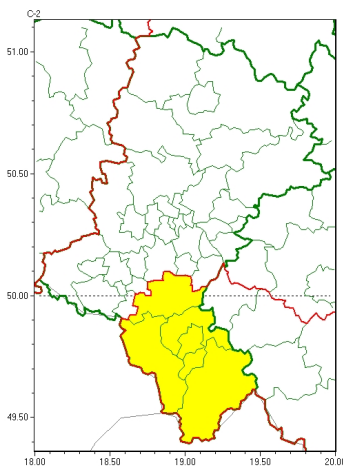

Zasięg ostrzeżeń w województwie

Burze
2024-08-02 05:43

WOJEWÓDZTWO ŁĄSKIE
OSTRZEŻENIA METEOROLOGICZNE ZBIORCZO NR 215
WYKAZ OBYWÓW ZUJACYCH OSTRZEŻENIE
o godz. 05:43 dnia 02.08.2024

Zjawisko/Stopień zagrożenia	Burze/1
Obszar (w nawiasie numer ostrzeżenia dla powiatu)	powiaty: bielski(107), Bielsko-Biała(106), cieszyński(109), pszczyński(98), żywiecki(111)
Ważność	od godz. 12:00 dnia 02.08.2024 do godz. 20:00 dnia 02.08.2024
Prawdopodobieństwo	80%
Przebieg	Prognozowane są burze, którym miejscami będą towarzyszyć silne opady deszczu od 20 mm do 30 mm oraz porywy wiatru do 70 km/h. Lokalnie grad.
SMS	IMGW-PIB OSTRZEŻENIA: BURZE/1 Łąskie (5 powiatów) od 12:00/02.08 do 20:00/02.08.2024 deszcz 30 mm, porywy 70 km/h, grad. Dotyczy powiatów: bielski, Bielsko-Biała, cieszyński, pszczyński i żywiecki.
RSO	Woj. Łąskie (5 powiatów), IMGW-PIB wydał ostrzeżenie pierwszego stopnia o burzach
Uwagi	Brak.