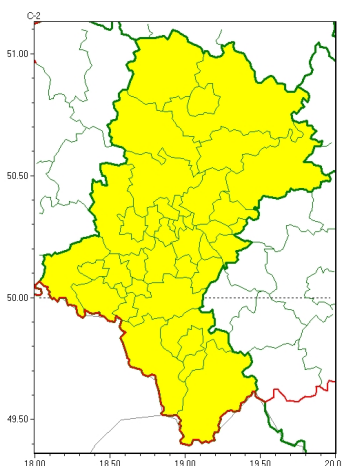

Zasięg ostrzeżeń w województwie

Burze
2024-08-07 22:39

WOJEWÓDZTWO ŁĄSKIE
OSTRZEŻENIA METEOROLOGICZNE ZBIORCZO NR 218
WYKAZ OBYWÓW ZUJACYCH OSTRZEŻENIE
o godz. 22:39 dnia 07.08.2024

Zjawisko/Stopień zagrożenia	Burze/1
Obszar (w nawiasie numer ostrzeżenia dla powiatu)	powiaty: białski(94), bielski(109), Bielsko-Biała(108), bieruńsko-łódzki(95), Bytom(90), Chorzów(90), cieszyński(111), Częstochowa(92), częstochowski(93), Dąbrowa Górnicza(94), Gliwice(89), gliwicki(89), Jastrzębie-Zdrój(96), Jaworzno(94), Katowice(93), kłobucki(86), lubliniecki(90), miłkowski(92), Mysłowice(93), myszkowski(95), Piekary Śląskie(90), pszczyński(100), raciborski(96), Ruda Śląska(92), rybnicki(95), Rybnik(95), Siemianowice Śląskie(90), Sosnowiec(93), witochłowiec(90), tarnogórski(89), Tychy(92), wodzisławski(96), Zabrze(89), zawierciański(97), żyry(95), żywiecki(113)
Ważność	od godz. 08:00 dnia 08.08.2024 do godz. 22:00 dnia 08.08.2024
Prawdopodobieństwo	90%
Przebieg	Prognozowane są burze, którym miejscami będą towarzyszyć silne opady deszczu od 20 mm do 35 mm oraz porywy wiatru do 70 km/h. Lokalnie grad.
SMS	IMGW-PIB OSTRZEŻENIA: BURZE/1 Łąskie (wszystkie powiaty) od 08:00/08.08 do 22:00/08.08.2024 deszcz 35 mm, porywy 70 km/h, grad. Dotyczy powiatów: wszystkie powiaty.
RSO	Woj. Łąskie (wszystkie powiaty), IMGW-PIB wydał ostrzeżenie pierwszego stopnia o burzach
Uwagi	Brak.