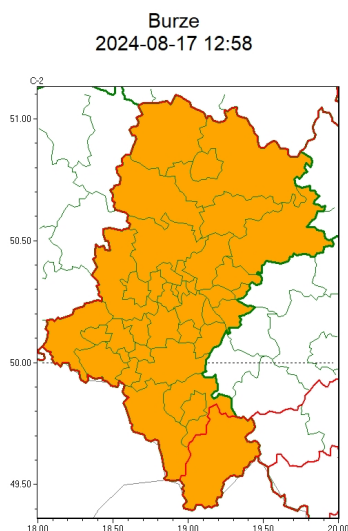

Zasięg ostrzeżeń w województwie

WOJEWÓDZTWO ŁĄSKIE
OSTRZEŻENIA METEOROLOGICZNE ZBIORCZO NR 232
WYKAZ OBYWÓW ZUJACZYCH OSTRZEŻENIE
o godz. 12:58 dnia 17.08.2024

Zjawisko/Stopień zagrożenia	Upał/2 ZMIANA
Obszar (w nawiasie numer ostrzeżenia dla powiatu)	powiaty: białski(95), bielski(110), Bielsko-Biała(109), bieruńsko-łódzki(96), Bytom(91), Chorzów(91), cieszyński(112), Czajkowska(93), czajkowski(94), Dąbrowa Górnicza(95), Gliwice(90), gliwicki(90), Jastrzębie-Zdrój(97), Jaworzno(95), Katowice(94), kłobucki(87), lubliniecki(91), mikołowski(93), Mysłowice(94), myszkowski(96), Piekary Śląskie(91), pszczyński(101), raciborski(97), Ruda Śląska(93), rybnicki(96), Rybnik(96), Siemianowice Śląskie(91), Sosnowiec(94), witochłowiec(91), tarnogórski(90), Tychy(93), wodzisławski(97), Zabrze(90), zawierciański(98), żyry(96)
Ważność	od godz. 12:52 dnia 17.08.2024 do godz. 19:30 dnia 18.08.2024
Prawdopodobieństwo	80%
Przebieg	Prognozuje się upały. Temperatura maksymalna w dzień od 30°C do 33°C. Temperatura minimalna w nocy od 18°C do 20°C.
SMS	IMGW-PIB OSTRZEŻENIA: UPAL/2 Łąskie (35 powiatów) od 12:52/17.08 do 19:30/18.08.2024 temp. maks 33 st, temp min 18 st. Dotyczy powiatów: białski, bielski, Bielsko-Biała, bieruńsko-łódzki, Bytom, Chorzów, cieszyński, Czajkowska, czajkowski, Dąbrowa Górnicza, Gliwice, gliwicki, Jastrzębie-Zdrój, Jaworzno, Katowice, kłobucki, lubliniecki, mikołowski, Mysłowice, myszkowski, Piekary Śląskie, pszczyński, raciborski, Ruda Śląska, rybnicki, Rybnik, Siemianowice Śląskie, Sosnowiec, witochłowiec, tarnogórski, Tychy, wodzisławski, Zabrze, zawierciański i żyry.
RSO	Woj. Łąskie (35 powiatów), IMGW-PIB wydał ostrzeżenie drugiego stopnia o upałach
Uwagi	Zmiana dotyczy wydłużenia trwania upałów dla powiatów zachodniej i centralnej części kraju w dniu 18.08.2024.