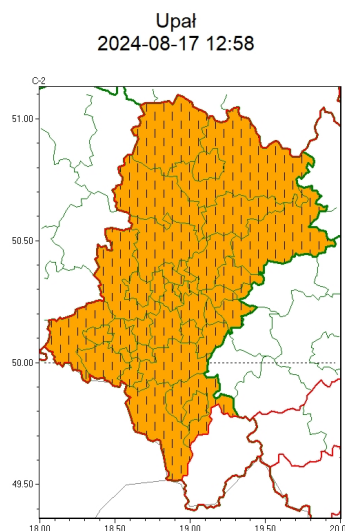

Zasięg ostrzeżeń w województwie

WOJEWÓDZTWO ŁĄSKIE
OSTRZEŻENIA METEOROLOGICZNE ZBIORCZO NR 232
WYKAZ OBYWÓW ZUJACZYCH OSTRZEŻENIE
o godz. 12:58 dnia 17.08.2024

Zjawisko/Stopień zagrożenia	Upał/2 ZMIANA
Obszar (w nawiasie numer ostrzeżenia dla powiatu)	powiaty: białski(95), bielski(110), Bielsko-Biała(109), bieruńsko-łódzki(96), Bytom(91), Chorzów(91), cieszyński(112), Czajkowska(93), czajkowski(94), Dąbrowa Górnicza(95), Gliwice(90), gliwicki(90), Jastrzębie-Zdrój(97), Jaworzno(95), Katowice(94), kłobucki(87), lubliniecki(91), mikołowski(93), Mysłowice(94), myszkowski(96), Piekary Śląskie(91), pszczyński(101), raciborski(97), Ruda Śląska(93), rybnicki(96), Rybnik(96), Siemianowice Śląskie(91), Sosnowiec(94), witochłowiec(91), tarnogórski(90), Tychy(93), wodzisławski(97), Zabrze(90), zawierciański(98), żyry(96)
Ważność	od godz. 12:52 dnia 17.08.2024 do godz. 19:30 dnia 18.08.2024
Prawdopodobieństwo	80%
Przebieg	Prognozuje się upały. Temperatura maksymalna w dzień od 30°C do 33°C. Temperatura minimalna w nocy od 18°C do 20°C.
SMS	IMGW-PIB OSTRZEŻENIA: UPAL/2 Łąskie (35 powiatów) od 12:52/17.08 do 19:30/18.08.2024 temp. maks 33 st, temp min 18 st. Dotyczy powiatów: białski, bielski, Bielsko-Biała, bieruńsko-łódzki, Bytom, Chorzów, cieszyński, Czajkowska, czajkowski, Dąbrowa Górnicza, Gliwice, gliwicki, Jastrzębie-Zdrój, Jaworzno, Katowice, kłobucki, lubliniecki, mikołowski, Mysłowice, myszkowski, Piekary Śląskie, pszczyński, raciborski, Ruda Śląska, rybnicki, Rybnik, Siemianowice Śląskie, Sosnowiec, witochłowiec, tarnogórski, Tychy, wodzisławski, Zabrze, zawierciański i żyry.
RSO	Woj. Łąskie (35 powiatów), IMGW-PIB wydał ostrzeżenie drugiego stopnia o upałach
Uwagi	Zmiana dotyczy wydłużenia trwania upałów dla powiatów zachodniej i centralnej części kraju w dniu 18.08.2024.