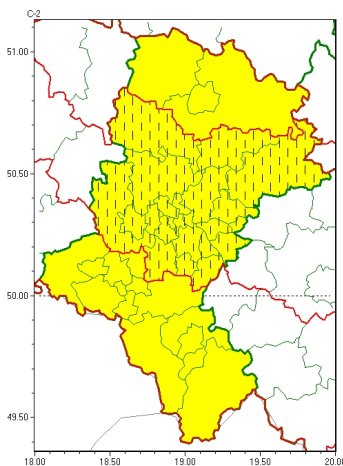

Zasięg ostrzeżeń w województwie

Upał
2024-08-28 12:11

WOJEWÓDZTWO ŁĄSKIE
OSTRZEŻENIA METEOROLOGICZNE ZBIORCZO NR 247
WYKAZ OBOWIĄZUJĄCYCH OSTRZEŻEŃ
o godz. 12:11 dnia 28.08.2024

Zjawisko/Stopień zagrożenia	Upał/1 ZMIANA
Obszar (w nawiasie numer ostrzeżenia dla powiatu)	powiaty: białski(103), bieruńsko-lącki(105), Bytom(100), Chorzów(100), Dąbrowa Górnicza(103), Gliwice(99), gliwicki(99), Jaworzno(103), Katowice(103), lubliniecki(99), mikołowski(102), Mysłowice(103), myszkowski(104), Piekary Śląskie(100), Ruda Śląska(102), Siemianowice Śląskie(100), Sosnowiec(102), wietoszycki(100), tarnogórski(99), Tychy(102), Zabrze(99), zawierciański(106)
Ważność	od godz. 13:00 dnia 28.08.2024 do godz. 18:00 dnia 31.08.2024
Prawdopodobieństwo	80%
Przebieg	Prognozuje się upały. Temperatura maksymalna w dzień od 29°C do 31°C. Temperatura minimalna w nocy od 15°C do 18°C.
SMS	IMGW-PIB OSTRZEŻENIA: UPAŁ/1 Łąskie (22 powiatów) od 13:00/28.08 do 18:00/31.08.2024 temp. maks. 29-31 st., temp. min. 15-18 st. Dotyczy powiatów: białski, bieruńsko-lącki, Bytom, Chorzów, Dąbrowa Górnicza, Gliwice, gliwicki, Jaworzno, Katowice, lubliniecki, mikołowski, Mysłowice, myszkowski, Piekary Śląskie, Ruda Śląska, Siemianowice Śląskie, Sosnowiec, wietoszycki, tarnogórski, Tychy, Zabrze i zawierciański.
RSO	Woj. Łąskie (22 powiatów), IMGW-PIB wydał ostrzeżenie pierwszego stopnia o upałach
Uwagi	Zmiana dotyczy wydłużenia okresu obowiązywania ostrzeżenia i obniżenia stopnia zagrożenia. Ostrzeżenie może być kontynuowane.
Zjawisko/Stopień zagrożenia	Upał/1