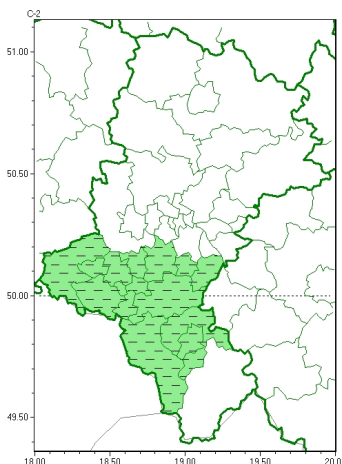

Zasięg ostrzeżeń w województwie

Gęsta mgła  
2024-09-18 07:41

**WOJEWÓDZTWO ŁÓDZKIE**  
**OSTRZEŻENIA METEOROLOGICZNE ZBIORCZO NR 267**  
**WYKAZ OBSZARÓW ZUJCIANYCH OSTRZEŻENIAMI**  
**o godz. 07:41 dnia 18.09.2024**

Zjawisko/Stopień zagrożenia	Gęsta mgła/1 ODWOŁANIE
Obszar (w nawiasie numer ostrzeżenia dla powiatu)	powiaty: bielski(126), Bielsko-Biała(125), bieruńsko-lędziński(111), cieszyński(128), Jastrzębie-Zdrój(111), mikołowski(107), pszczyński(115), raciborski(111), rybnicki(110), Rybnik(110), Tychy(107), wodzisławski(111), wroclawski(110)
Czas odwołania	godz. 07:41 dnia 18.09.2024
Przyczyna	Zjawisko zakończyło się
SMS	IMGW-PIB INFORMUJE: MGŁA/- 1 łódzkie (13 powiatów) 07:41/18.09.2024 ZJAWISKO ZAKOŃCZYŁO SIĘ. Dotyczy powiatów: bielski, Bielsko-Biała, bieruńsko-lędziński, cieszyński, Jastrzębie-Zdrój, mikołowski, pszczyński, raciborski, rybnicki, Rybnik, Tychy, wodzisławski i wroclawski.
RSO	Woj. łódzkie (13 powiatów), IMGW-PIB odwołał ostrzeżenie pierwszego stopnia o silnych mgłach
Uwagi	Brak.