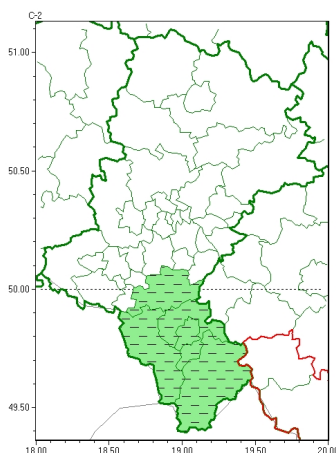

Zasięg ostrzeżeń w województwie

Silny wiatr
2024-09-26 17:15

WOJEWÓDZTWO ŁÓDZKIE
OSTRZEŻENIA METEOROLOGICZNE ZBIORCZO NR 272
WYKAZ OBLICZONYCH OSTRZEŻEŃ
o godz. 17:15 dnia 26.09.2024

Zjawisko/Stopień zagrożenia	Silny wiatr/2 ODWOŁANIE
Obszar (w nawiasie numer ostrzeżenia dla powiatu)	powiaty: bielski(129), Bielsko-Biała(128), cieszyński(131), pszczyński(117), wierzycki(133)
Czas odwołania	godz. 17:15 dnia 26.09.2024
Przyczyna	Zjawisko zakończyło się
SMS	IMGW-PIB INFORMUJE: WIATR/- 1 łódzkie (5 powiatów) 17:15/26.09.2024 ZJAWISKO ZAKOŃCZYŁO SIĘ. Dotyczy powiatów: bielski, Bielsko-Biała, cieszyński, pszczyński i wierzycki.
RSO	Woj. łódzkie (5 powiatów), IMGW-PIB odwołał ostrzeżenie drugiego stopnia o silnym wietrze
Uwagi	Brak.