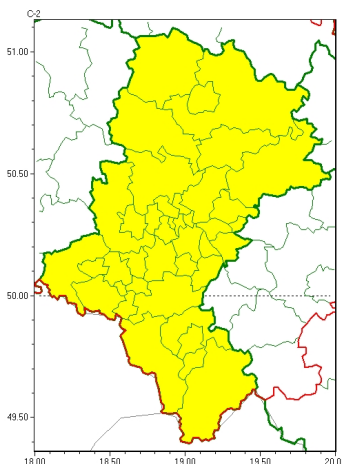

Zasięg ostrzeżeń w województwie

Gęsta mgła
2024-10-06 11:25

WOJEWÓDZTWO ŁĄSKIE
OSTRZEŻENIA METEOROLOGICZNE ZBIORCZO NR 273
WYKAZ OBSZARÓW ZUSYTYCH OSTRZEŻENIAMI
o godz. 11:25 dnia 06.10.2024

Zjawisko/Stopień zagrożenia	Gęsta mgła/l
Obszar (w nawiasie numer ostrzeżenia dla powiatu)	powiaty: białski(109), bielski(130), Bielsko-Biała(129), bieruńsko-lędziński(112), Bytom(105), Chorzów(105), cieszyński(132), Czestochowa(107), częstochowski(108), Dąbrowa Górnicza(109), Gliwice(104), gliwicki(104), Jastrzębie-Zdrój(113), Jaworzno(109), Katowice(108), kłobucki(101), lubliniecki(105), miłkowski(108), Mysłowice(109), myszkowski(110), Piekary Śląskie(105), pszczyński(118), raciborski(112), Ruda Śląska(107), rybnicki(111), Rybnik(111), Siemianowice Śląskie(106), Sosnowiec(108), wiatryk(105), tarnogórski(104), Tychy(108), wodzisławski(112), Zabrze(104), zawierciański(112), żywiecki(134)
Ważność	od godz. 23:00 dnia 06.10.2024 do godz. 08:00 dnia 07.10.2024
Prawdopodobieństwo	70%
Przebieg	Prognozuje się gęste mgły, w zasięgu których widzialność miejscami wynosi poniżej 200 m.
SMS	IMGW-PIB OSTRZEŻENIA: MGŁA/l Łąskie (wszystkie powiaty) od 23:00/06.10 do 08:00/07.10.2024 widzialność 200 m. Dotyczy powiatów: wszystkie powiaty.
RSO	Woj. Łąskie (wszystkie powiaty), IMGW-PIB wydał ostrzeżenie pierwszego stopnia o silnych mgłach
Uwagi	Brak.