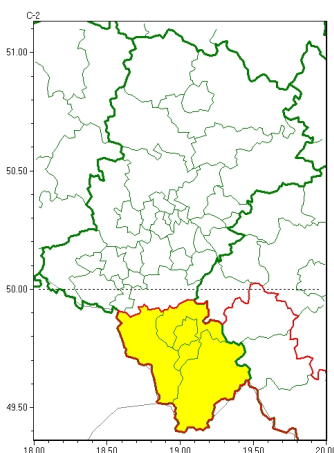

Zasięg ostrzeżeń w województwie

Silny wiatr
2024-10-07 22:26

WOJEWÓDZTWO ŁÓDZKIE
OSTRZEŻENIA METEOROLOGICZNE ZBIORCZO NR 274
WYKAZ OBOWIĄZUJĄCYCH OSTRZEŻEŃ
o godz. 22:26 dnia 07.10.2024

Zjawisko/Stopień zagrożenia	Silny wiatr/1
Obszar (w nawiasie numer ostrzeżenia dla powiatu)	powiaty: bielski(131), Bielsko-Biała(130), cieszyński(133), żywiecki(135)
Ważność	od godz. 18:00 dnia 08.10.2024 do godz. 09:00 dnia 09.10.2024
Prawdopodobieństwo	80%
Przebieg	Prognozuje się wystąpienie silnego wiatru o średniej prędkości do 40 km/h, w porywach do 85 km/h, z południa i południowego zachodu.
SMS	IMGW-PIB OSTRZEŻENIA: WIATR/1 Łódzkie (4 powiaty) od 18:00/08.10 do 09:00/09.10.2024 prędkość do 40 km/h, porywy do 85 km/h, S i SW. Dotyczy powiatów: bielski, Bielsko-Biała, cieszyński i żywiecki.
RSO	Woj. Łódzkie (4 powiaty), IMGW-PIB wydał ostrzeżenie pierwszego stopnia o silnym wietrze
Uwagi	Brak.