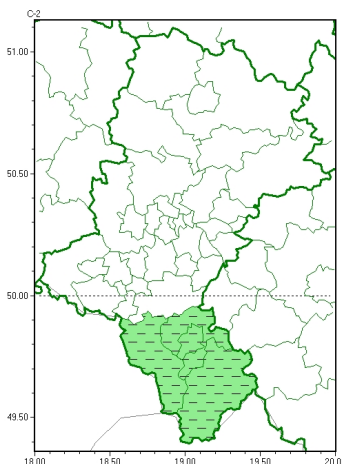

Zasięg ostrzeżeń w województwie

Silny wiatr  
2024-10-09 06:16

**WOJEWÓDZTWO ŁÓDZKIE**  
**OSTRZEŻENIA METEOROLOGICZNE ZBIORCZO NR 276**  
**WYKAZ OBSZARÓW ZUCIANYCH OSTRZEŻENIAMI**  
**o godz. 06:16 dnia 09.10.2024**

<b>Zjawisko/Stopień zagrożenia</b>	Silny wiatr/1 ODWOŁANIE
<b>Obszar (w nawiasie numer ostrzeżenia dla powiatu)</b>	powiaty: cieszyński(133), żywiecki(135)
<b>Czas odwołania</b>	godz. 06:16 dnia 09.10.2024
<b>Przyczyna</b>	Zjawisko zakończyło się
<b>SMS</b>	IMGW-PIB INFORMUJE: WIATR/- 1 łódzkie (2 powiaty) 06:16/09.10.2024 ZJAWISKO ZAKOŃCZYŁO SIĘ. Dotyczy powiatów: cieszyński i żywiecki.
<b>RSO</b>	Woj. 1 łódzkie (2 powiaty), IMGW-PIB odwołał ostrzeżenie pierwszego stopnia o silnym wietrze
<b>Uwagi</b>	Brak.
<b>Zjawisko/Stopień zagrożenia</b>	Silny wiatr/2 ODWOŁANIE
<b>Obszar (w nawiasie numer ostrzeżenia dla powiatu)</b>	powiaty: bielski(131), Bielsko-Biała(130)
<b>Czas odwołania</b>	godz. 06:16 dnia 09.10.2024
<b>Przyczyna</b>	Zjawisko zakończyło się
<b>SMS</b>	IMGW-PIB INFORMUJE: WIATR/- 1 łódzkie (2 powiaty) 06:16/09.10.2024 ZJAWISKO ZAKOŃCZYŁO SIĘ. Dotyczy powiatów: bielski i Bielsko-Biała.
<b>RSO</b>	Woj. 1 łódzkie (2 powiaty), IMGW-PIB odwołał ostrzeżenie pierwszego stopnia o silnym wietrze
<b>Uwagi</b>	Brak.