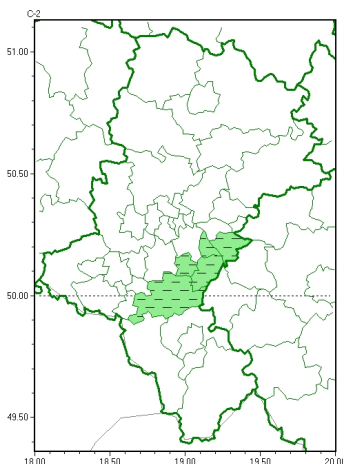

Zasięg ostrzeżeń w województwie

Gęsta mgła
2024-10-21 06:41

WOJEWÓDZTWO ŁĄSKIE
OSTRZEŻENIA METEOROLOGICZNE ZBIORCZO NR 283
WYKAZ OBSZARÓW ZUJCIANYCH OSTRZEŻENIAMI
o godz. 06:41 dnia 21.10.2024

Zjawisko/Stopień zagrożenia	Gęsta mgła/1 ODWOŁANIE
Obszar (w nawiasie numer ostrzeżenia dla powiatu)	powiaty: bieruńsko-lącki(115), Jaworzno(112), Mysłowice(112), pszczyński(121), Tychy(111)
Czas odwołania	godz. 06:41 dnia 21.10.2024
Przyczyna	Zjawisko zakończyło się
SMS	IMGW-PIB INFORMUJE: MGŁA/- 1 łaskie (5 powiatów) 06:41/21.10.2024 ZJAWISKO ZAKOŃCZYŁO SIĘ. Dotyczy powiatów: bieruńsko-lącki, Jaworzno, Mysłowice, pszczyński i Tychy.
RSO	Woj. łaskie (5 powiatów), IMGW-PIB odwołał ostrzeżenie pierwszego stopnia o silnych mgłach
Uwagi	Brak.