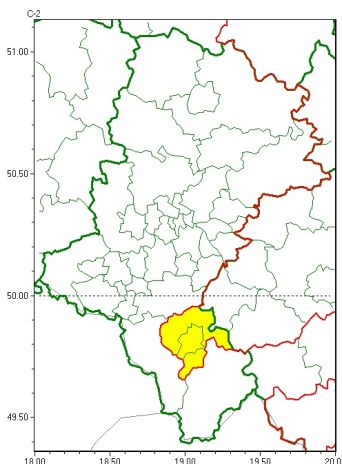

Zasięg ostrzeżeń w województwie

Gęsta mgła
2024-10-24 11:33

WOJEWÓDZTWO ŁĄSKIE
OSTRZEŻENIA METEOROLOGICZNE ZBIORCZO NR 285
WYKAZ OBOWIĄZUJĄCYCH OSTRZEŻEŃ
o godz. 11:33 dnia 24.10.2024

Zjawisko/Stopień zagrożenia	Gęsta mgła/l
Obszar (w nawiasie numer ostrzeżenia dla powiatu)	powiaty: bielski(136), Bielsko-Biała(135)
Ważność	od godz. 23:00 dnia 24.10.2024 do godz. 10:15 dnia 25.10.2024
Prawdopodobieństwo	80%
Przebieg	Prognozuje się gęste mgły, miejscami ograniczające widzialność poniżej 200 m.
SMS	IMGW-PIB OSTRZEŻENIA: MGŁA/l Łąskie (2 powiaty) od 23:00/24.10 do 10:15/25.10.2024 widzialność 200 m. Dotyczy powiatów: bielski i Bielsko-Biała.
RSO	Woj. Łąskie (2 powiaty), IMGW-PIB wydał ostrzeżenie pierwszego stopnia o silnych mgłach
Uwagi	Brak.