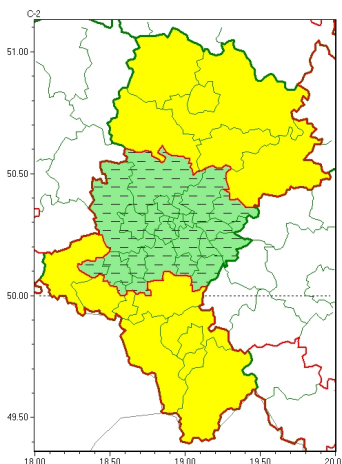

Zasięg ostrzeżeń w województwie

Gęsta mgła
2024-11-07 05:52

WOJEWÓDZTWO ŁÓDZKIE
OSTRZEŻENIA METEOROLOGICZNE ZBIORCZO NR 290
WYKAZ OBSZARÓW ZUSIŁNYCH OSTRZEŻENIEM
o godz. 05:52 dnia 07.11.2024

Zjawisko/Stopień zagrożenia	Gęsta mgła/1 ODWOŁANIE
Obszar (w nawiasie numer ostrzeżenia dla powiatu)	powiaty: białski(115), bieruńsko-lędziński(119), Bytom(111), Chorzów(111), Dąbrowa Górnicza(115), Gliwice(109), gliwicki(109), Jaworzno(116), Katowice(114), mikołowski(114), Mysłowice(116), Piekary Śląskie(111), Ruda Śląska(113), rybnicki(116), Rybnik(116), Siemianowice Śląskie(112), Sosnowiec(114), wiatrychów(111), tarnogórski(110), Tychy(115), Zabrze(110), Żory(116)
Czas odwołania	godz. 05:51 dnia 07.11.2024
Przyczyna	Zjawisko zakończyło się
SMS	IMGW-PIB INFORMUJE: MGŁA/- 1 łódzkie (22 powiatów) 05:51/07.11.2024 ZJAWISKO ZAKOŃCZYŁO SIĘ. Dotyczy powiatów: białski, bieruńsko-lędziński, Bytom, Chorzów, Dąbrowa Górnicza, Gliwice, gliwicki, Jaworzno, Katowice, mikołowski, Mysłowice, Piekary Śląskie, Ruda Śląska, rybnicki, Rybnik, Siemianowice Śląskie, Sosnowiec, wiatrychów, tarnogórski, Tychy, Zabrze i Żory.
RSO	Woj. łódzkie (22 powiatów), IMGW-PIB odwołał ostrzeżenie pierwszego stopnia o silnych mgłach
Uwagi	Brak.
Zjawisko/Stopień zagrożenia	Gęsta mgła/1
Obszar (w nawiasie numer ostrzeżenia dla powiatu)	powiaty: Czajkowska(113), czajkowski(114), kłobucki(107), lubliniecki(111), myszkowski(116), zawierciański(118)
Ważność	od godz. 19:00 dnia 06.11.2024 do godz. 11:00 dnia 07.11.2024