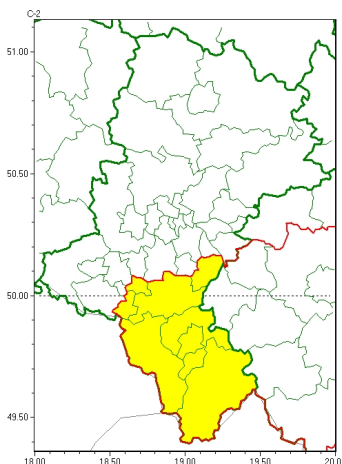

Zasięg ostrzeżeń w województwie

Gęsta mgła
2024-11-10 11:56

WOJEWÓDZTWO ŁÓDZKIE
OSTRZEŻENIA METEOROLOGICZNE ZBIORCZO NR 295
WYKAZ OBSZARÓW ZIEMSKICH OSTRZEŻENIA
o godz. 11:56 dnia 10.11.2024

Zjawisko/Stopień zagrożenia	Gęsta mgła/1
Obszar (w nawiasie numer ostrzeżenia dla powiatu)	powiaty: bielski(142), Bielsko-Biała(141), bieruńsko-lędziński(121), cieszyński(143), Jastrzębsko-Zdrój(121), pszczyński(128), oryński(118), ywiecki(145)
Ważność	od godz. 19:00 dnia 10.11.2024 do godz. 10:00 dnia 11.11.2024
Prawdopodobieństwo	80%
Przebieg	Prognozuje się gęste mgły, lokalnie mroźne, w zasięgu których widzialność wyniesie miejscami poniżej 100 m. Przy ujemnej temperaturze śniego.
SMS	IMGW-PIB OSTRZEŻENIA: MGŁA/1 łódzkie (8 powiatów) od 19:00/10.11 do 10:00/11.11.2024 widzialność 100 m. Dotyczy powiatów: bielski, Bielsko-Biała, bieruńsko-lędziński, cieszyński, Jastrzębsko-Zdrój, pszczyński, oryński i ywiecki.
RSO	Woj. łódzkie (8 powiatów), IMGW-PIB wydał ostrzeżenie pierwszego stopnia o silnych mgłach
Uwagi	Brak.