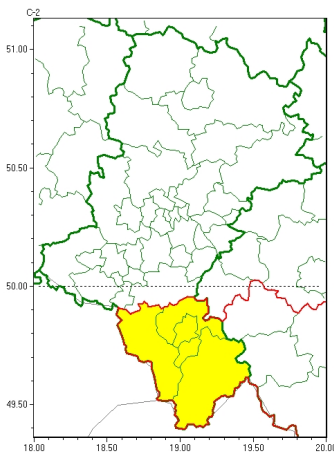

Zasięg ostrzeżeń w województwie

Oblodzenie
2024-11-18 11:44

WOJEWÓDZTWO LUBUSKIE
OSTRZEŻENIA METEOROLOGICZNE ZBIORCZO NR 304
WYKAZ OBSZARÓW ZUJCIANYCH OSTRZEŻENIAMI
o godz. 11:44 dnia 18.11.2024

Zjawisko/Stopień zagrożenia	Oblodzenie/1
Obszar (w nawiasie numer ostrzeżenia dla powiatu)	powiaty: bielski(148), Bielsko-Biała(147), cieszyński(149), żywiecki(151)
Ważność	od godz. 00:00 dnia 19.11.2024 do godz. 09:00 dnia 19.11.2024
Prawdopodobieństwo	70%
Przebieg	Miejskami prognozuje się zamarzanie mokrej nawierzchni dróg i chodników po opadach deszczu ze śniegiem i mokrego śniegu powodujących takich oblodzenie. Temperatura minimalna od -2°C do 0°C, temperatura minimalna przy gruncie od -3°C do -1°C.
SMS	IMGW-PIB OSTRZEŻENIA: OBLODZENIE/1 Lubuskie (4 powiaty) od 00:00/19.11 do 09:00/19.11.2024 temp. min. od -2 st. do 0 st., przy gruncie do -3 st., lisko. Dotyczy powiatów: bielski, Bielsko-Biała, cieszyński i żywiecki.
RSO	Woj. Lubuskie (4 powiaty), IMGW-PIB wydał ostrzeżenie pierwszego stopnia o oblodzeniu
Uwagi	Brak.