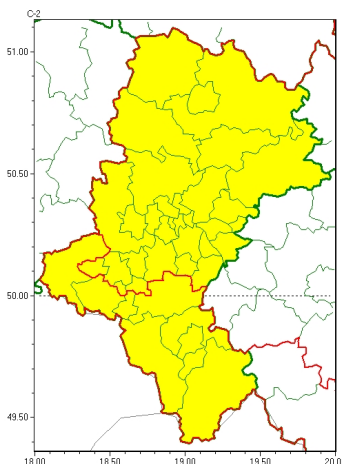

Zasięg ostrzeżeń w województwie

Oblodzenie
2024-11-20 11:58

WOJEWÓDZTWO ŁÓDZKIE
OSTRZEŻENIA METEOROLOGICZNE ZBIORCZO NR 309
WYKAZ OBOWIĄZUJĄCYCH OSTRZEŻEŃ
o godz. 11:58 dnia 20.11.2024

Zjawisko/Stopień zagrożenia	Oblodzenie/1
Obszar (w nawiasie numer ostrzeżenia dla powiatu)	powiaty: białski(122), bieruńsko-lędzki(127), Bytom(118), Chorzów(118), Częstochowa(119), częstochowski(120), Dąbrowa Górnicza(122), Gliwice(116), gliwicki(116), Jaworzno(123), Katowice(121), kłobucki(113), lubliniecki(118), mikołowski(121), Mysłowice(123), myszkowski(123), Piekary Łódzkie(118), Ruda Łódzka(120), rybnicki(123), Rybnik(123), Siemianowice Łódzkie(119), Sosnowiec(121), wiatchłowice(118), tarnogórski(117), Tychy(122), Zabrze(117), zawierciański(125), ory(124)
Ważność	od godz. 19:00 dnia 20.11.2024 do godz. 08:00 dnia 21.11.2024
Prawdopodobieństwo	75%
Przebieg	Prognozuje się zamarzanie mokrej nawierzchni dróg i chodników po opadach deszczu, deszczu ze mżawką i mokrego niegu powodujących ceich oblodzenie. Temperatura minimalna około -3°C, temperatura minimalna przy gruncie około -4°C.
SMS	IMGW-PIB OSTRZEŻENIE/1 Łódzkie (28 powiatów) od 19:00/20.11 do 08:00/21.11.2024 temp. min. od -3 st. do 0 st., przy gruncie do -4 st., łódzkie. Dotyczy powiatów: białski, bieruńsko-lędzki, Bytom, Chorzów, Częstochowa, częstochowski, Dąbrowa Górnicza, Gliwice, gliwicki, Jaworzno, Katowice, kłobucki, lubliniecki, mikołowski, Mysłowice, myszkowski, Piekary Łódzkie, Ruda Łódzka, rybnicki, Rybnik, Siemianowice Łódzkie, Sosnowiec, wiatchłowice, tarnogórski, Tychy, Zabrze, zawierciański i ory.
RSO	Woj. łódzkie (28 powiatów), IMGW-PIB wydał ostrzeżenie pierwszego stopnia o oblodzeniu
Uwagi	Brak.
Zjawisko/Stopień zagrożenia	Oblodzenie/1