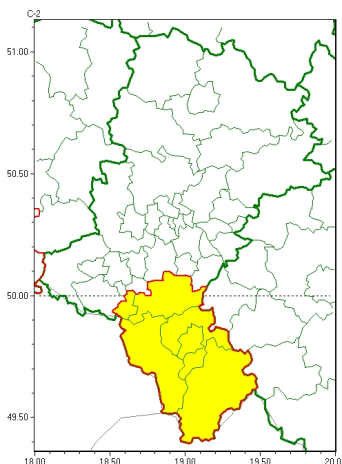

Zasięg ostrzeżeń w województwie

Silny wiatr
2024-11-27 12:10

WOJEWÓDZTWO ŚLĄSKIE
OSTRZEŻENIA METEOROLOGICZNE ZBIORCZO NR 317
WYKAZ OBOWIĄZUJĄCYCH OSTRZEŻEŃ
o godz. 12:10 dnia 27.11.2024

Zjawisko/Stopień zagrożenia	Silny wiatr/1
Obszar (w nawiasie numer ostrzeżenia dla powiatu)	powiaty: bielski(157), Bielsko-Biała(156), cieszyński(158), Jastrzębie-Zdrój(132), pszczyński(139), żywiecki(160)
Ważność	od godz. 02:00 dnia 28.11.2024 do godz. 11:00 dnia 28.11.2024
Prawdopodobieństwo	80%
Przebieg	Prognozuje się wystąpienie silnego wiatru o średniej prędkości do 40 km/h, w porywach do 75 km/h, z południowego zachodu.
SMS	IMGW-PIB OSTRZEGA: WIATR/1 śląskie (6 powiatów) od 02:00/28.11 do 11:00/28.11.2024 prędkość do 40 km/h, porywy do 75 km/h, SW. Dotyczy powiatów: bielski, Bielsko-Biała, cieszyński, Jastrzębie-Zdrój, pszczyński i żywiecki.
RSO	Woj. śląskie (6 powiatów), IMGW-PIB wydał ostrzeżenie pierwszego stopnia o silnym wietrze
Uwagi	Brak.