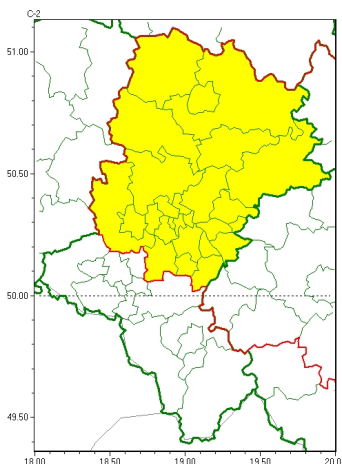

### Zasięg ostrzeżeń w województwie

Gęsta mgła  
2024-12-07 21:38

## WOJEWÓDZTWO ŚLĄSKIE OSTRZEŻENIA METEOROLOGICZNE ZBIORCZO NR 326 WYKAZ OBOWIĄZUJĄCYCH OSTRZEŻEŃ o godz. 21:38 dnia 07.12.2024

Zjawisko/Stopień zagrożenia	Gęsta mgła/1
Obszar (w nawiasie numer ostrzeżenia dla powiatu)	powiaty: będziński(129), bieruńsko-lędziański(134), Bytom(125), Chorzów(125), Częstochowa(125), częstochowski(126), Dąbrowa Górnicza(129), Gliwice(123), gliwicki(123), Jaworzno(130), Katowice(128), kłobucki(119), lubliniecki(124), mikołowski(128), Mysłowice(130), myszkowski(130), Piekary Śląskie(125), Ruda Śląska(127), Siemianowice Śląskie(126), Sosnowiec(128), Świętochłowice(125), tarnogórski(124), Tychy(129), Zabrze(124), zawierciański(132)
Ważność	od godz. 23:00 dnia 07.12.2024 do godz. 09:00 dnia 08.12.2024
Prawdopodobieństwo	80%
Przebieg	Prognozuje się gęste mgły, w zasięgu których widzialność może miejscami wynosić poniżej 200 m. Lokalnie mgły mogą być marznące.
SMS	IMGW-PIB OSTRZEGA: MGŁA/1 śląskie (25 powiatów) od 23:00/07.12 do 09:00/08.12.2024 widzialność 200 m, lokalnie marznące. Dotyczy powiatów: będziński, bieruńsko-lędziański, Bytom, Chorzów, Częstochowa, częstochowski, Dąbrowa Górnicza, Gliwice, gliwicki, Jaworzno, Katowice, kłobucki, lubliniecki, mikołowski, Mysłowice, myszkowski, Piekary Śląskie, Ruda Śląska, Siemianowice Śląskie, Sosnowiec, Świętochłowice, tarnogórski, Tychy, Zabrze i zawierciański.
RSO	Woj. śląskie (25 powiatów), IMGW-PIB wydał ostrzeżenie pierwszego stopnia o silnych mgłach
Uwagi	Brak.