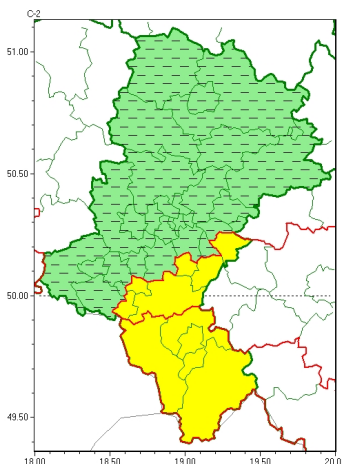

Zasięg ostrzeżeń w województwie

Opady marznące
2024-12-08 22:42

WOJEWÓDZTWO ŚLĄSKIE
OSTRZEŻENIA METEOROLOGICZNE ZBIORCZO NR 328
WYKAZ OBOWIĄZUJĄCYCH OSTRZEŻEŃ
o godz. 22:42 dnia 08.12.2024

Zjawisko/Stopień zagrożenia	Opady marznące/1 ODWOŁANIE
Obszar (w nawiasie numer ostrzeżenia dla powiatu)	powiaty: będziński(130), Bytom(126), Chorzów(126), Częstochowa(126), częstochowski(127), Dąbrowa Górnicza(130), Gliwice(124), gliwicki(124), Katowice(129), kłobucki(120), lubliniecki(125), mikołowski(129), Mysłowice(131), myszkowski(131), Piekary Śląskie(126), raciborski(134), Ruda Śląska(128), rybnicki(132), Rybnik(132), Siemianowice Śląskie(127), Sosnowiec(129), Świętochłowice(126), tarnogórski(125), wodzisławski(132), Zabrze(125), zawierciański(133)
Czas odwołania	godz. 22:42 dnia 08.12.2024
Przyczyna	Zjawisko zakończyło się
SMS	IMGW-PIB INFORMUJE: MARZNAŃCEOPADY/- śląskie (26 powiatów) 22:42/08.12.2024 ZJAWISKO ZAKOŃCZYŁO SIĘ. Dotyczy powiatów: będziński, Bytom, Chorzów, Częstochowa, częstochowski, Dąbrowa Górnicza, Gliwice, gliwicki, Katowice, kłobucki, lubliniecki, mikołowski, Mysłowice, myszkowski, Piekary Śląskie, raciborski, Ruda Śląska, rybnicki, Rybnik, Siemianowice Śląskie, Sosnowiec, Świętochłowice, tarnogórski, wodzisławski, Zabrze i zawierciański.
RSO	Woj. śląskie (26 powiatów), IMGW-PIB odwołał ostrzeżenie pierwszego stopnia o opadach marznących
Uwagi	Brak.
Zjawisko/Stopień zagrożenia	Opady marznące/1
Obszar (w nawiasie numer ostrzeżenia dla powiatu)	powiaty: bielski(162), Bielsko-Biała(161), cieszyński(164), żywiecki(166)