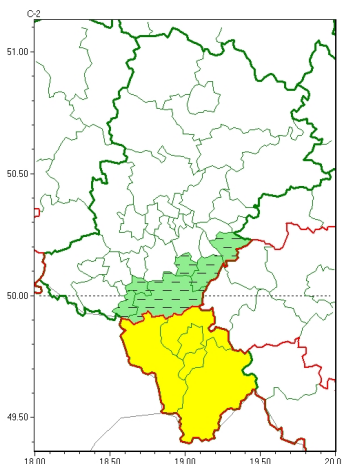

Zasięg ostrzeżeń w województwie

Opady marznące
2024-12-08 23:11

WOJEWÓDZTWO ŚLĄSKIE OSTRZEŻENIA METEOROLOGICZNE ZBIORCZO NR 329 WYKAZ OBOWIĄZUJĄCYCH OSTRZEŻEŃ o godz. 23:11 dnia 08.12.2024

Zjawisko/Stopień zagrożenia	Opady marznące/1 ODWOŁANIE
Obszar (w nawiasie numer ostrzeżenia dla powiatu)	powiaty: bieruńsko-lędziański(135), Jastrzębie-Zdrój(135), Jaworzno(131), pszczyński(142), Tychy(130), Żory(131)
Czas odwołania	godz. 23:11 dnia 08.12.2024
Przyczyna	Zjawisko zakończyło się
SMS	IMGW-PIB INFORMUJE: MARZNAŃCEOPADY/- śląskie (6 powiatów) 23:11/08.12.2024 ZJAWISKO ZAKOŃCZYŁO SIĘ. Dotyczy powiatów: bieruńsko-lędziański, Jastrzębie-Zdrój, Jaworzno, pszczyński, Tychy i Żory.
RSO	Woj. śląskie (6 powiatów), IMGW-PIB odwołał ostrzeżenie pierwszego stopnia o opadach marznących
Uwagi	Brak.
Zjawisko/Stopień zagrożenia	Opady marznące/1
Obszar (w nawiasie numer ostrzeżenia dla powiatu)	powiaty: bielski(162), Bielsko-Biała(161), cieszyński(164), żywiecki(166)
Ważność	od godz. 20:00 dnia 08.12.2024 do godz. 12:00 dnia 09.12.2024
Prawdopodobieństwo	70%
Przebieg	Miejscami prognozowane są słabe opady marznącego deszczu lub mżawki powodujące gołoledź.

SMS	IMGW-PIB OSTRZEGA: MARZNAĆEOPADY/1 śląskie (4 powiaty) od 20:00/08.12 do 12:00/09.12.2024 marznące opady, drogi śliskie. Dotyczy powiatów: bielski, Bielsko-Biała, cieszyński i żywiecki.
RSO	Woj. śląskie (4 powiaty), IMGW-PIB wydał ostrzeżenie pierwszego stopnia o opadach marznących
Uwagi	Brak.