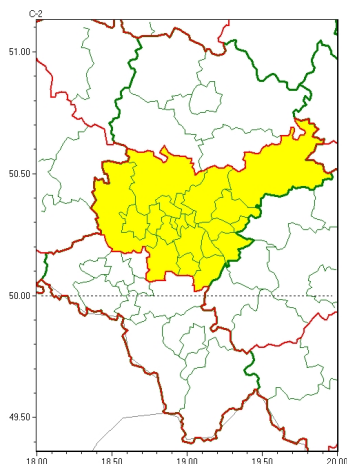

Zasięg ostrzeżeń w województwie

Oblodzenie
2024-12-10 16:14

Opady marznące
2024-12-10 16:14

WOJEWÓDZTWO ŚLĄSKIE OSTRZEŻENIA METEOROLOGICZNE ZBIORCZO NR 332 WYKAZ OBOWIĄZUJĄCYCH OSTRZEŻEŃ o godz. 16:14 dnia 10.12.2024

Zjawisko/Stopień zagrożenia	Opady marznące/1
Obszar (w nawiasie numer ostrzeżenia dla powiatu)	powiaty: bielski(164), Bielsko-Biała(163), cieszyński(166), Jastrzębie-Zdrój(136), pszczyński(143), raciborski(135), rybnicki(133), Rybnik(133), wodzisławski(133), Żory(132), żywiecki(168)
Ważność	od godz. 16:30 dnia 10.12.2024 do godz. 24:00 dnia 10.12.2024
Prawdopodobieństwo	80%
Przebieg	Występują i dalej prognozowane są słabe opady marznącej mżawki powodujące gołoledź.
SMS	IMGW-PIB OSTRZEGA: MARZNAĆEOPADY/1 śląskie (11 powiatów) od 16:30/10.12 do 24:00/10.12.2024 marznące opady, drogi śliskie. Dotyczy powiatów: bielski, Bielsko-Biała, cieszyński, Jastrzębie-Zdrój, pszczyński, raciborski, rybnicki, Rybnik, wodzisławski, Żory i żywiecki.
RSO	Woj. śląskie (11 powiatów), IMGW-PIB wydał ostrzeżenie pierwszego stopnia o opadach marznących
Uwagi	Brak.
Zjawisko/Stopień zagrożenia	Oblodzenie/1
Obszar (w nawiasie numer ostrzeżenia dla powiatu)	powiaty: będziński(131), bieruńsko-lędziński(136), Bytom(127), Chorzów(127), Dąbrowa Górnicza(131), Gliwice(125), gliwicki(125), Jaworzno(132), Katowice(130), mikołowski(130), Mysłowice(132), Piekary Śląskie(127), Ruda Śląska(129), Siemianowice Śląskie(128), Sosnowiec(130), Świętochłowice(127), tarnogórski(126), Tychy(131), Zabrze(126), zawierciański(135)