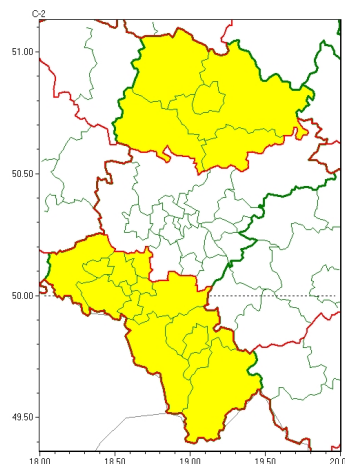

Zasięg ostrzeżeń w województwie

Oblodzenie
2024-12-10 16:14

Opady marznące
2024-12-10 16:14

WOJEWÓDZTWO ŚLĄSKIE OSTRZEŻENIA METEOROLOGICZNE ZBIORCZO NR 332 WYKAZ OBOWIĄZUJĄCYCH OSTRZEŻEŃ o godz. 16:14 dnia 10.12.2024

Zjawisko/Stopień zagrożenia	Opady marznące/1
Obszar (w nawiasie numer ostrzeżenia dla powiatu)	powiaty: bielski(164), Bielsko-Biała(163), cieszyński(166), Jastrzębie-Zdrój(136), pszczyński(143), raciborski(135), rybnicki(133), Rybnik(133), wodzisławski(133), Żory(132), żywiecki(168)
Ważność	od godz. 16:30 dnia 10.12.2024 do godz. 24:00 dnia 10.12.2024
Prawdopodobieństwo	80%
Przebieg	Występują i dalej prognozowane są słabe opady marznącej mżawki powodujące gołoledź.
SMS	IMGW-PIB OSTRZEGA: MARZNAĆEOPADY/1 śląskie (11 powiatów) od 16:30/10.12 do 24:00/10.12.2024 marznące opady, drogi śliskie. Dotyczy powiatów: bielski, Bielsko-Biała, cieszyński, Jastrzębie-Zdrój, pszczyński, raciborski, rybnicki, Rybnik, wodzisławski, Żory i żywiecki.
RSO	Woj. śląskie (11 powiatów), IMGW-PIB wydał ostrzeżenie pierwszego stopnia o opadach marznących
Uwagi	Brak.
Zjawisko/Stopień zagrożenia	Oblodzenie/1
Obszar (w nawiasie numer ostrzeżenia dla powiatu)	powiaty: będziński(131), bieruńsko-lędziński(136), Bytom(127), Chorzów(127), Dąbrowa Górnicza(131), Gliwice(125), gliwicki(125), Jaworzno(132), Katowice(130), mikołowski(130), Mysłowice(132), Piekary Śląskie(127), Ruda Śląska(129), Siemianowice Śląskie(128), Sosnowiec(130), Świętochłowice(127), tarnogórski(126), Tychy(131), Zabrze(126), zawierciański(135)