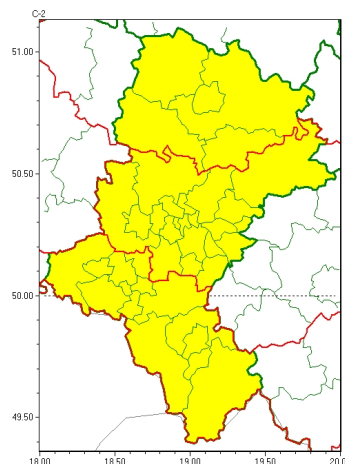

### Zasięg ostrzeżeń w województwie

Oblodzenie  
2024-12-10 22:26

Opady marznące  
2024-12-10 22:26

**WOJEWÓDZTWO ŚLĄSKIE**  
**OSTRZEŻENIA METEOROLOGICZNE ZBIORCZO NR 333**  
**WYKAZ OBOWIĄZUJĄCYCH OSTRZEŻEŃ**  
**o godz. 22:26 dnia 10.12.2024**

Zjawisko/Stopień zagrożenia	Opady marznące/1
Obszar (w nawiasie numer ostrzeżenia dla powiatu)	powiaty: będziński(132), bieruńsko-lędziński(137), Bytom(128), Chorzów(128), Częstochowa(128), częstochowski(130), Dąbrowa Górnicza(132), Gliwice(126), gliwicki(126), Jaworzno(133), Katowice(131), kłobucki(122), lubliniecki(127), mikołowski(131), Mysłowice(133), myszkowski(134), Piekary Śląskie(128), Ruda Śląska(130), Siemianowice Śląskie(129), Sosnowiec(131), Świętochłowice(128), tarnogórski(127), Tychy(132), Zabrze(127), zawierciański(136)
Ważność	od godz. 22:30 dnia 10.12.2024 do godz. 12:00 dnia 11.12.2024
Prawdopodobieństwo	80%
Przebieg	Prognozowane są słabe opady marznącego deszczu lub mżawki powodujące gołoledź.
SMS	IMGW-PIB OSTRZEGA: MARZNAĆEOPADY/1 śląskie (25 powiatów) od 22:30/10.12 do 12:00/11.12.2024 marznące opady, drogi śliskie. Dotyczy powiatów: będziński, bieruńsko-lędziński, Bytom, Chorzów, Częstochowa, częstochowski, Dąbrowa Górnicza, Gliwice, gliwicki, Jaworzno, Katowice, kłobucki, lubliniecki, mikołowski, Mysłowice, myszkowski, Piekary Śląskie, Ruda Śląska, Siemianowice Śląskie, Sosnowiec, Świętochłowice, tarnogórski, Tychy, Zabrze i zawierciański.
RSO	Woj. śląskie (25 powiatów), IMGW-PIB wydał ostrzeżenie pierwszego stopnia o opadach marznących
Uwagi	Brak.
Zjawisko/Stopień zagrożenia	Oblodzenie/1