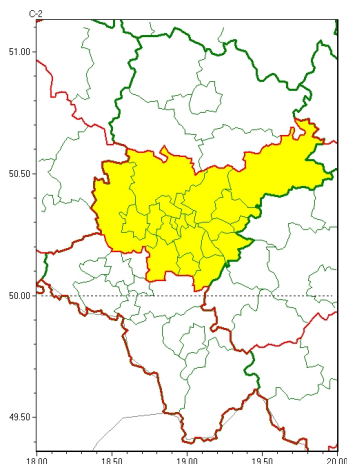

### Zasięg ostrzeżeń w województwie

Oblodzenie  
2024-12-10 22:26

Opady marznące  
2024-12-10 22:26

**WOJEWÓDZTWO ŚLĄSKIE**  
**OSTRZEŻENIA METEOROLOGICZNE ZBIORCZO NR 333**  
**WYKAZ OBOWIĄZUJĄCYCH OSTRZEŻEŃ**  
**o godz. 22:26 dnia 10.12.2024**

Zjawisko/Stopień zagrożenia	Opady marznące/1
Obszar (w nawiasie numer ostrzeżenia dla powiatu)	powiaty: będziński(132), bieruńsko-lędziński(137), Bytom(128), Chorzów(128), Częstochowa(128), częstochowski(130), Dąbrowa Górnicza(132), Gliwice(126), gliwicki(126), Jaworzno(133), Katowice(131), kłobucki(122), lubliniecki(127), mikołowski(131), Mysłowice(133), myszkowski(134), Piekary Śląskie(128), Ruda Śląska(130), Siemianowice Śląskie(129), Sosnowiec(131), Świętochłowice(128), tarnogórski(127), Tychy(132), Zabrze(127), zawierciański(136)
Ważność	od godz. 22:30 dnia 10.12.2024 do godz. 12:00 dnia 11.12.2024
Prawdopodobieństwo	80%
Przebieg	Prognozowane są słabe opady marznącego deszczu lub mżawki powodujące gołoledź.
SMS	IMGW-PIB OSTRZEGA: MARZNAĆEOPADY/1 śląskie (25 powiatów) od 22:30/10.12 do 12:00/11.12.2024 marznące opady, drogi śliskie. Dotyczy powiatów: będziński, bieruńsko-lędziński, Bytom, Chorzów, Częstochowa, częstochowski, Dąbrowa Górnicza, Gliwice, gliwicki, Jaworzno, Katowice, kłobucki, lubliniecki, mikołowski, Mysłowice, myszkowski, Piekary Śląskie, Ruda Śląska, Siemianowice Śląskie, Sosnowiec, Świętochłowice, tarnogórski, Tychy, Zabrze i zawierciański.
RSO	Woj. śląskie (25 powiatów), IMGW-PIB wydał ostrzeżenie pierwszego stopnia o opadach marznących
Uwagi	Brak.
Zjawisko/Stopień zagrożenia	Oblodzenie/1